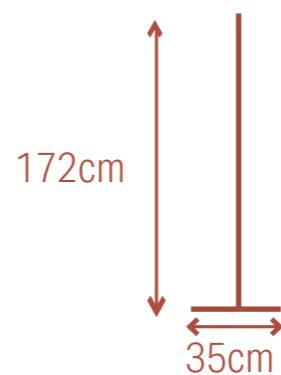

- Materiaal: hout, glas
- 44 x 37,5 x 180 cm
- Dikte: 3,5 cm
- 9 kg

- Matériau: verre, bois
- 44 x 37,5 x 180 cm
- Epaisseur: 3,5 cm
- 9 kg

- Material: Glas, Holz
- 44 x 37,5 x 180 cm
- Dicke: 3,5 cm
- 9 kg

Ostend
MILD000024

- Material: metal, marble
 - 35 x 35 x 172 cm
 - 7,9 kg
 - Max. 15 kg
- Materiaal: metaal, marmer
 - 35 x 35 x 172 cm
 - 7,9 kg
 - Max. 15 kg
- Matériau: métal, marbre
 - 35 x 35 x 172 cm
 - 7,9 kg
 - Max. 15 kg
- Material: Metall, Marmor
 - 35 x 35 x 172 cm
 - 7,9 kg
 - Max. 15 kg

Izmir

MILD000025

- Material: metal, marble
 - 40 x 40 x 175 cm
 - 7,7 kg
 - Max. 15 kg
- Materiaal: metaal, marmer
 - 40 x 40 x 175 cm
 - 7,7 kg
 - Max. 15 kg
- Matériau: métal, marbre
 - 40 x 40 x 175 cm
 - 7,7 kg
 - Max. 15 kg
- Material: Metall, Marmor
 - 40 x 40 x 175 cm
 - 7,7 kg
 - Max. 15 kg