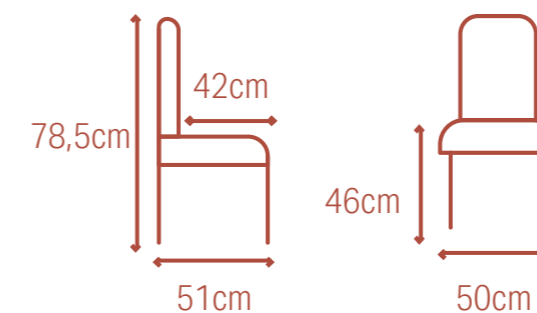

- Material: Bouclé, Metall
- Sitzhöhe: 49 cm
- 55,5 x 51 x 79,5 cm

Popular

Faro

MIFU000080

- Material: velvet, metal
- Seat height: 46 cm
- 50 x 51 x 78,5 cm

- Materiaal: velvet, metaal
- Zithoogte: 46 cm
- 50 x 51 x 78,5 cm

- Matériau: velours, métal
- Hauteur du siège: 46 cm
- 50 x 51 x 78,5 cm

- Material: Velours, Metall
- Sitzhöhe: 46 cm
- 50 x 51 x 78,5 cm

LUXOR
MIFU000044

- Pink velvet
- Roze velvet
- Rose velours
- Rosa Samt

- White bouclé
- Wit bouclé
- Blanc bouclette
- Weiß Bouclé

- Material: chenille, metal
- Seat height: 47 cm
- 50 x 60 x 80 cm

- Materiaal: chenille, metaal
- Zithoogte: 47 cm
- 50 x 60 x 80 cm

- Matériau: chenille, métal
- Hauteur du siège: 47 cm
- 50 x 60 x 80 cm

- Material: Chenille, Metall
- Sitzhöhe: 47 cm
- 50 x 60 x 80 cm

Barcelona

MIFU000061

- Light gray chenille
- Licht grijs chenille
- Gris clair chenille
- Hellgrau Chenille

- Beige chenille
- Beige chenille
- Beige chenille
- Beige Chenille