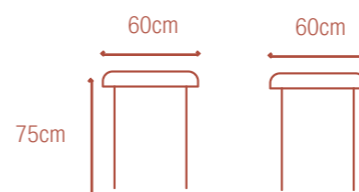

MIFU000043

- Gray
- Grijs
- Gris
- Grau

- White
- Wit
- Blanc
- Weiß

- Folding table
- Material: MDF, metal
- 60 x 60 x 75 cm
- Dimensions folded: 7 x 94,5 cm

- Plooi tafel
- Materiaal: MDF, metaal
- 60 x 60 x 75 cm
- Afmetingen ingeklapt: 7 x 94,5 cm

- Table pliante
- Matériau: MDF, métal
- 60 x 60 x 75 cm
- Dimensions pliées: 7 x 94,5 cm

- Klappbarer Tisch
- Material: MDF, Metall
- 60 x 60 x 75 cm
- Abmessungen zusammengeklappt: 7 x 94,5 cm

Valongo

MIFU000059

- Wood
- Hout
- Bois
- Holz

- Black
- Zwart
- Noir
- Schwarz

- Folding table
- Material: MDF, metal
- 60 x 60 x 102 cm
- Dimensions folded: 7 x 120 cm

- Plooi tafel
- Materiaal: MDF, metaal
- 60 x 60 x 102 cm
- Afmetingen ingeklapt: 7 x 120 cm