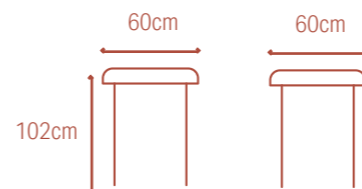

- Folding table
- Material: MDF, metal
- 60 x 60 x 102 cm
- Dimensions folded: 7 x 120 cm

- Plooi tafel
- Materiaal: MDF, metaal
- 60 x 60 x 102 cm
- Afmetingen ingeklapt: 7 x 120 cm

- Table pliante
- Matériau: MDF, métal
- 60 x 60 x 102 cm
- Dimensions pliées: 7 x 120 cm

- Klappbarer Tisch
- Material: MDF, Metall
- 60 x 60 x 102 cm
- Abmessungen zusammengeklappt: 7 x 120 cm

Murcia

MIFU000077

- Wood
- Hout
- Bois
- Holz

- Black
- Zwart
- Noir
- Schwarz