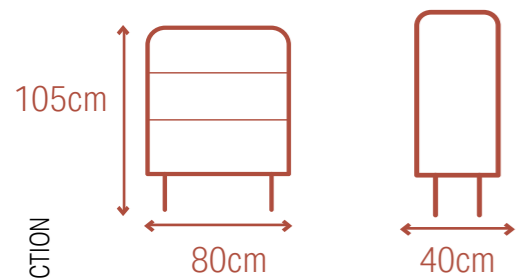

- Material: steel
- 80 x 40 x 120 cm

- Materiaal: staal
- 80 x 40 x 120 cm

- Matériau: acier
- 80 x 40 x 120 cm

- Material: Stahl
- 80 x 40 x 120 cm

Athens

MIFU000023

- Material: steel
- 80 x 40 x 150 cm

- Materiaal: staal
- 80 x 40 x 150 cm

- Matériau: acier
- 80 x 40 x 150 cm

- Material: Stahl
- 80 x 40 x 150 cm

Athens

MIFU000024

- Material: steel
- 120 x 40 x 80 cm

- Materiaal: staal
- 120 x 40 x 80 cm

- Matériau: acier
- 120 x 40 x 80 cm

- Material: Stahl
- 120 x 40 x 80 cm

Athens

MIFU000025

- Material: steel
- 80 x 40 x 105 cm
- Matériau: acier
- 80 x 40 x 105 cm
- Materiaal: staal
- 80 x 40 x 105 cm
- Material: Stahl
- 80 x 40 x 105 cm

Athens

MIFU000026

- Floating bedside table
- Material: MDF with melamine finish
- 35 x 32 x 22.5 cm
- Drawer: 27 x 23.5 x 6 cm
- Maximum load: 5 kg - 3 kg
- Table de chevet flottante
- Matériau: MDF avec finition mélamine
- 35 x 32 x 22,5 cm
- Tiroir : 27 x 23,5 x 6 cm
- Poids maximum : 5 kg - 3 kg
- Zwevend nachtkastje
- Materiaal: MDF met melamine-afwerking
- 35 x 32 x 22,5 cm
- Lade: 27 x 23,5 x 6 cm
- Maximum draaggewicht: 5 kg - 3kg
- Wand Nachttisch
- Material: MDF mit Melaminharzbeschichtung
- 35 x 32 x 22,5 cm
- Schublade: 27 x 23,5 x 6 cm
- Maximale Belastung: 5 kg - 3 kg