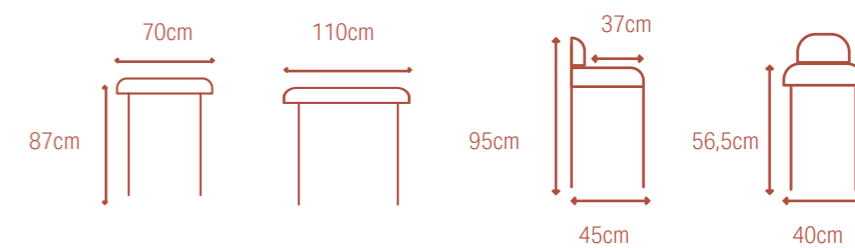

Bob

EYFU301

- Bar table with 4 high chairs
- Material: metal, MDF
- Table: 110 x 70 x 87 cm
- Chair: 40 x 45 x 95 cm
- Seat height: 56,5 cm
- Seat depth: 37 cm
- Seat: 40 x 37 cm

- Bartafel met 4 hoge stoelen
- Materiaal: metaal, MDF
- Tafel: 110 x 70 x 87 cm
- Stoel: 40 x 45 x 95 cm
- Zithoogte: 56,5 cm
- Zitdiepte: 37 cm
- Zitting: 40 x 37 cm

- Table de bar avec 4 chaises hautes
- Matériau: métal, MDF
- Table : 110 x 70 x 87 cm
- Chaise : 40 x 45 x 95 cm
- Hauteur du siège : 56,5 cm
- Profondeur du siège : 37 cm
- Siège : 40 x 37 cm

- Bar Tisch mit 4 Hochstühle
- Material: Metall, MDF
- Tisch: 110 x 70 x 87 cm
- Stuhl: 40 x 45 x 95 cm
- Sitzhöhe: 56,5 cm
- Sitztiefe: 37 cm
- Sitz: 40 x 37 cm