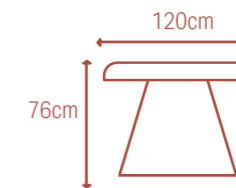

- Wood
- Hout
- Bois
- Holz