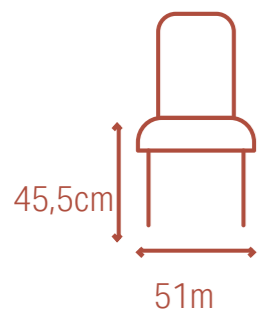

- | | |
|--|--|
| <ul style="list-style-type: none"> • 360° swivel chair • Material: velvet, metal • Seat height: 48 cm • 58 x 53 x 80 cm | <ul style="list-style-type: none"> • 360° draaibare stoel • Materiaal: velvet, metaal • Zithoogte: 48 cm • 58 x 53 x 80 cm |
| <ul style="list-style-type: none"> • Chaise pivotante à 360 • Matériau: velours, métal • Hauteur du siège: 48 cm • 58 x 53 x 80 cm | <ul style="list-style-type: none"> • 360° drehbarer Stuhl • Material: Samt, Metall • Sitzhöhe: 48 cm • 58 x 53 x 80 cm |

- | | |
|--|--|
| <ul style="list-style-type: none"> • Material: velvet, metal • Seat height: 48 cm • 44,5 x 50 x 89 cm | <ul style="list-style-type: none"> • Materiaal: velvet, metaal • Zithoogte: 48 cm • 44,5 x 50 x 89 cm |
| <ul style="list-style-type: none"> • Matériau: velours, métal • Hauteur du siège: 48 cm • 44,5 x 50 x 89 cm | <ul style="list-style-type: none"> • Material: Samt, Metall • Sitzhöhe: 48 cm • 44,5 x 50 x 89 cm |

Istanbul
MIFU000031

Munich
MIFU000005

- Material: velvet, metal
- Seat height: 45,5 cm
- 51 x 59 x 89 cm

- Materiaal: velvet, metaal
- Zithoogte: 45,5 cm
- 51 x 59 x 89 cm

- Matériau: velours, métal
- Hauteur du siège: 45,5 cm
- 51 x 59 x 89 cm

- Material: Samt, Metall
- Sitzhöhe: 45,5 cm
- 51 x 59 x 89 cm

Stockholm

MIFU000033

Bar Stools

Barkrukken - Tabourets de Bar - Barhocker

*For the kitchen island
or bar table*

- Material: bouclé, metal
- Seat height: 75cm
- 52 x 53 x 104cm