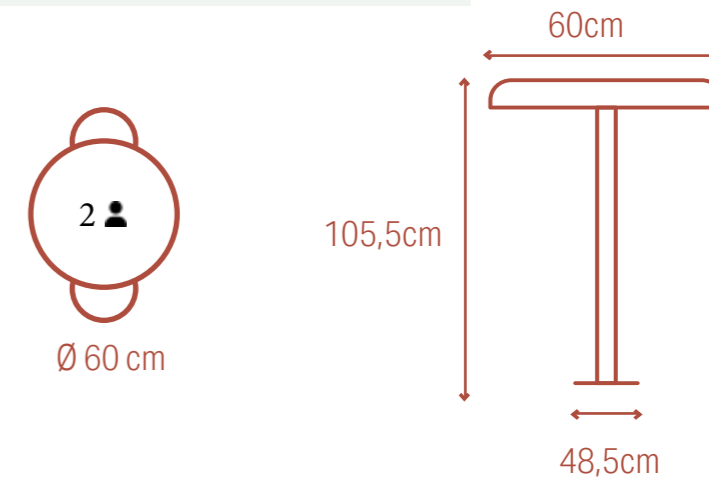

- Table top: MDF with melamine finish
- Trumpet base: metal
- 60 x 60 x 105,5 cm

- Tafelblad: MDF met melamine-afwerking
- Trompetvoet: metaal
- 60 x 60 x 105,5 cm

- Plateau de table: MDF avec finition mélaminée
- Pied de trompette: métal
- 60 x 60 x 105,5 cm

- Tischplatte: MDF mit Melaminharzbeschichtung
- Trompetenfuß: Metall
- 60 x 60 x 105,5 cm

Prague 60 cm

MIFU000064

- Black wood look
- Zwart houtlook
- Noir look bois
- Schwarz Holzoptik

- White
- Wit
- Blanc
- Weiß