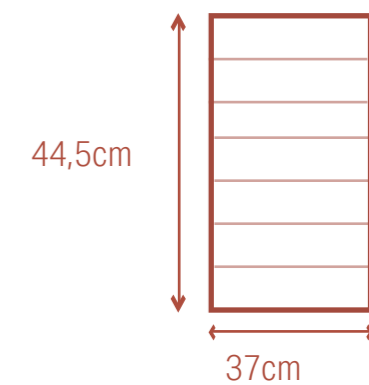

- White teddy
- Wit teddy
- Blanc teddy
- Weiß Teddy