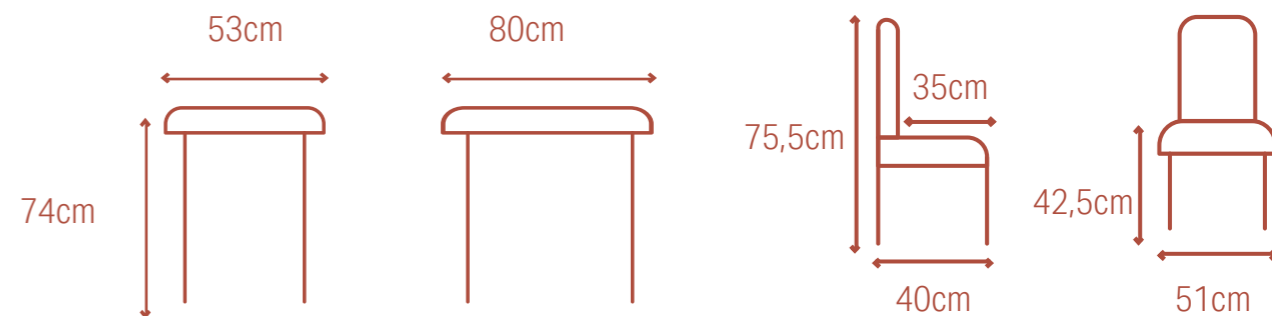

- Dining table with 2 chairs
- Material: MDF, metal
- Dimension table: 80 x 53 x 74 cm
- Dimensions chairs: 51 x 40 x 75,5 cm

- Eettafel met 2 stoelen
- Materiaal: MDF, metaal
- Afmeting tafel: 80 x 53 x 74 cm
- Afmeting stoelen: 51 x 40 x 75,5 cm

- Table à manger avec 2 chaises
- Matériau: MDF, métal
- Dimensions de la table : 80 x 53 x 74 cm
- Dimensions des chaises : 51 x 40 x 75,5 cm

- Esstisch mit 2 Stühlen
- Material: MDF, Metall
- Abmessungen Tisch: 80 x 53 x 74 cm
- Abmessungen Stühle: 51 x 40 x 75,5 cm

Bombay

MIFU000067