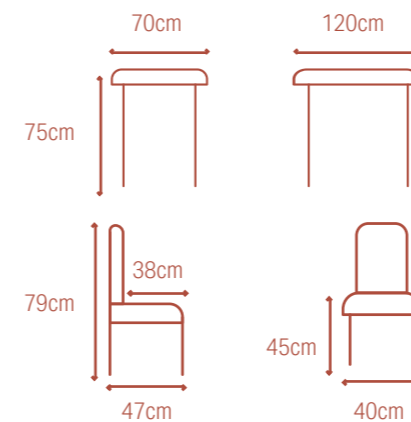

- Materiaal: PU, metaal
- 43,5 x 45,5 x 79 cm
- Rugleuning: 37 cm - 14,5 cm
- Zitting: 37,5 x 39 cm
- Zithoogte: 45 cm
- Zitdiepte: 39 cm
- Voetensteun: 15,5 cm
- Afmetingen ingeklapt: 4,5 x 87 cm

- Matériau: PU, métal
- 43,5 x 45,5 x 79 cm
- Dossier : 37 cm - 14,5 cm
- Siège : 37,5 x 39 cm
- Hauteur du siège : 45 cm
- Profondeur du siège : 39 cm
- Repose-pieds : 15,5 cm
- Dimensions pliées : 4,5 x 87 cm

- Table à manger avec 2 chaises
- Matériau: MDF, métal
- Dimensions de la table : 80 x 53 x 74 cm
- Dimensions des chaises : 51 x 40 x 75,5 cm

- Esstisch mit 2 Stühlen
- Material: MDF, Metall
- Abmessungen Tisch: 80 x 53 x 74 cm
- Abmessungen Stühle: 51 x 40 x 75,5 cm

- Eettafel met 4 stoelen
- Materiaal: MDF, metaal
- Afmeting tafel: 120 x 70 x 75 cm
- Afmeting stoelen: 40 x 47 x 79 cm

- Table à manger avec 4 chaises
- Matériau: MDF, métal
- Dimensions de la table : 120 x 70 x 75 cm
- Dimensions des chaises : 40 x 47 x 79 cm

- Esstisch mit 4 Stühlen
- Material: MDF, Metall
- Abmessungen Tisch: 120 x 70 x 75 cm
- Abmessungen Stühle: 40 x 47 x 79 cm

DIY
DIY
DIY
DIY
DIY
DIY
DIY
DIY

- Household ladder with 2 steps
- Material: steel
- Foldable
- 46,5 x 48,5 x 91 cm
- Dimensions folded: 46,5 x 6 x 125 cm
- Huishoudtrap met 2 treden
- Materiaal: staal
- Opvouwbaar
- 46,5 x 48,5 x 91 cm
- Afmetingen opgevouwen: 46,5 x 6 x 125 cm
- Escabeau ménager à 2 marches
- Matériau: acier
- Pliable
- 46,5 x 48,5 x 91 cm
- Dimensions pliée : 46,5 x 6 x 125 cm
- Haushaltsleiter mit 2 Stufen
- Material: Stahl
- Zusammenklappbar
- 46,5 x 48,5 x 91 cm
- Abmessungen zusammengeklappt: 46,5 x 6 x 125 cm