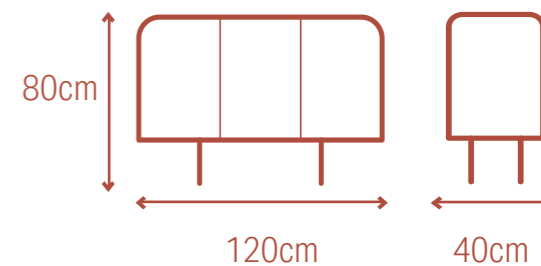

- Material: steel
- 80 x 40 x 120 cm

- Materiaal: staal
- 80 x 40 x 120 cm

- Matériau: acier
- 80 x 40 x 120 cm

- Material: Stahl
- 80 x 40 x 120 cm

Athens

MIFU000023

- Material: steel
- 80 x 40 x 150 cm

- Materiaal: staal
- 80 x 40 x 150 cm

- Matériau: acier
- 80 x 40 x 150 cm

- Material: Stahl
- 80 x 40 x 150 cm

Athens

MIFU000024

- Material: steel
- 120 x 40 x 80 cm

- Materiaal: staal
- 120 x 40 x 80 cm

- Matériau: acier
- 120 x 40 x 80 cm

- Material: Stahl
- 120 x 40 x 80 cm

Athens

MIFU000025

- Material: steel
- 80 x 40 x 105 cm
- Matériau: acier
- 80 x 40 x 105 cm
- Materiaal: staal
- 80 x 40 x 105 cm
- Material: Stahl
- 80 x 40 x 105 cm

Athens

MIFU000026

- Floating bedside table
- Material: MDF with melamine finish
- 35 x 32 x 22.5 cm
- Drawer: 27 x 23.5 x 6 cm
- Maximum load: 5 kg - 3 kg
- Table de chevet flottante
- Matériau: MDF avec finition mélamine
- 35 x 32 x 22,5 cm
- Tiroir : 27 x 23,5 x 6 cm
- Poids maximum : 5 kg - 3 kg
- Zwevend nachtkastje
- Materiaal: MDF met melamine-afwerking
- 35 x 32 x 22,5 cm
- Lade: 27 x 23,5 x 6 cm
- Maximum draaggewicht: 5 kg - 3kg
- Wand Nachttisch
- Material: MDF mit Melaminharzbeschichtung
- 35 x 32 x 22,5 cm
- Schublade: 27 x 23,5 x 6 cm
- Maximale Belastung: 5 kg - 3 kg