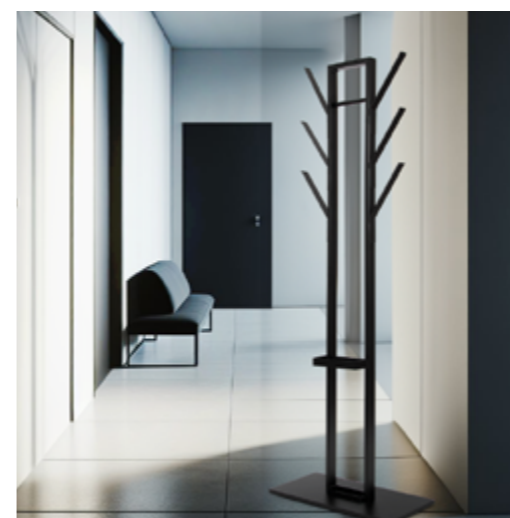

Cesena

MILD000017

Coat Stands

Kapstokken - Portemanteaux - Garderoben

For your coat, hat, scarf,...

- Material: metal, MDF
- 50 x 50 x 180 cm
- 4 kg
- Max. 15 kg

- Materiaal: metaal, MDF
- 50 x 50 x 180 cm
- 4 kg
- Max. 15 kg

- Matériau: métal, MDF
- 50 x 50 x 180 cm
- 4 kg
- Max. 15 kg

- Material: Metall, MDF
- 50 x 50 x 180 cm
- 4 kg
- Max. 15 kg

Manchester

MILD000022

- Material: metal, MDF
- 50 x 50 x 180 cm
- 4 kg
- Max. 20 kg

- Materiaal: metaal, MDF
- 50 x 50 x 180 cm
- 4 kg
- Max. 20 kg

- Matériau: métal, MDF
- 50 x 50 x 180 cm
- 4 kg
- Max. 20 kg

- Material: Metall, MDF
- 50 x 50 x 180 cm
- 4 kg
- Max. 20 kg

Umea

MILD000023