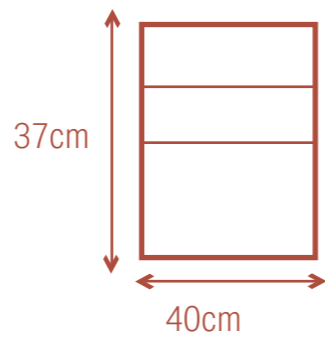

- Material: bouclé
- 40 x 40 x 37 cm
- 4,1 kg

- Materiaal: bouclé
- 40 x 40 x 37 cm
- 4,1 kg

- Matériau: bouclette
- 40 x 40 x 37 cm
- 4,1 kg

- Material: Bouclé
- 40 x 40 x 37 cm
- 4,1 kg

Patos

MIFU000092