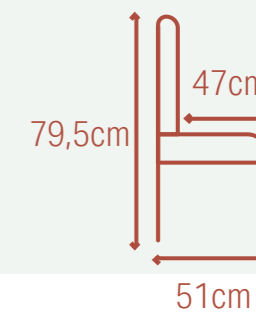

Chairs

Chairs

Stoelen - Chaises - Stühle

Sit in style and comfort.

- Material: bouclé, metal
- Seat height: 49 cm
- 54 x 56 x 81 cm

- Materiaal: bouclé, metaal
- Zithoogte: 49 cm
- 54 x 56 x 81 cm

- Matériau: bouclette, métal
- Hauteur du siège: 49 cm
- 54 x 56 x 81 cm

- Matériau: bouclette, métal
- Hauteur du siège: 46 cm
- 49,5 x 57,5 x 78,5 cm

- Material: Bouclé, Metall
- Sitzhöhe: 46 cm
- 49,5 x 57,5 x 78,5 cm

Cascais

MIFU000083

- Sand bouclé
- Zand bouclé
- Sable bouclette
- Sand Bouclé

- White bouclé
- Wit bouclé
- Blanc bouclette
- Weiß Bouclé

- Material: bouclé, metal
- Seat height: 49 cm
- 55,5 x 51 x 79,5 cm

- Materiaal: bouclé, metaal
- Zithoogte: 49 cm
- 55,5 x 51 x 79,5 cm

- Matériau: bouclette, métal
- Hauteur du siège: 49 cm
- 55,5 x 51 x 79,5 cm

- Material: Bouclé, Metall
- Sitzhöhe: 49 cm
- 55,5 x 51 x 79,5 cm

Popular

Faro

MIFU000080

- Material: velvet, metal
- Seat height: 46 cm
- 50 x 51 x 78,5 cm

- Materiaal: velvet, metaal
- Zithoogte: 46 cm
- 50 x 51 x 78,5 cm