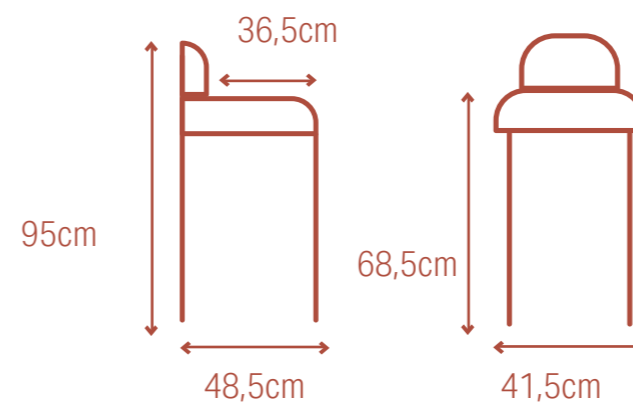

Popular

Milan

MIFU000034

- Material: fabric, metal
- Seat height: 74,5 cm
- 48 x 50,5 x 102 cm

- Materiaal: stof, metaal
- Zithoogte: 74,5 cm
- 48 x 50,5 x 102 cm

- Matériau: tissu, métal
- Hauteur du siège: 74,5 cm
- 48 x 50,5 x 102 cm

- Material: Stoff, Metall
- Sitzhöhe: 74,5 cm
- 48 x 50,5 x 102 cm

Verona

MIFU000047

- Counter top chair
- Material: corduroy, metal
- Seat height: 68.5cm
- 41,5 x 48,5 x 95 cm
- Lage barkruk
- Materiaal: ribstof, metaal
- Zithoogte: 68,5cm
- 41,5 x 48,5 x 95 cm

- Tabouret de bar bas
- Matériau: velours côtelé, métal
- Hauteur du siège: 68,5 cm
- 41,5 x 48,5 x 95 cm
- Niedrige Barhocker
- Material: Cordstoff, Metall
- Sitzhöhe: 68,5cm
- 41,5 x 48,5 x 95 cm

Berlin

- Material: corduroy, metal
- Seat height: 75,5 cm
- 42 x 50 x 104 cm

- Materiaal: ribstof, metaal
- Zithoogte: 75,5 cm
- 42 x 50 x 104 cm

- Matériau: velours côtelé, métal
- Hauteur du siège: 75,5 cm
- 42 x 50 x 104 cm