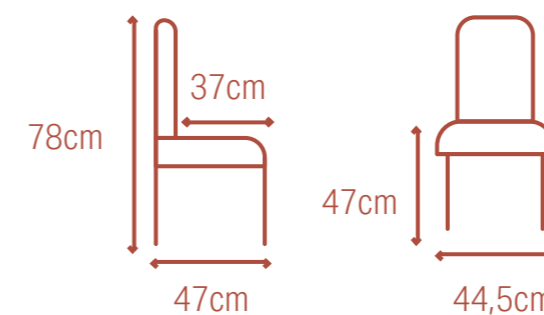

- Beige velvet
- Beige velvet
- Beige velours
- Beige Samt