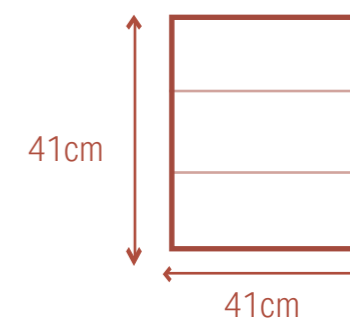

- Material: teddy
- 37 x 37 x 44,5 cm
- 3,7 kg

- Materiaal: teddy
- 37 x 37 x 44,5 cm
- 3,7 kg

- Matériau: teddy
- 37 x 37 x 44,5 cm
- 3,7 kg

- Material: Teddy
- 37 x 37 x 44,5 cm
- 3,7 kg

Glasgow

MIFU000055