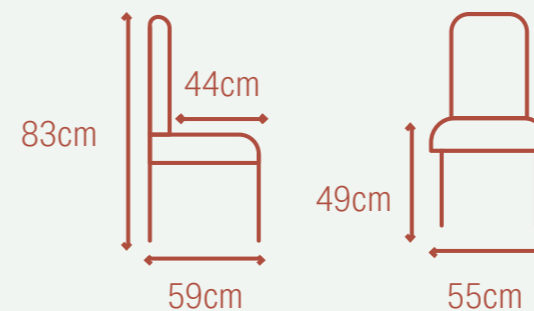

- 360° swivel chair
- Material: fabric, metal
- Seat height: 49 cm
- 55 x 59 x 83 cm

- Chaise pivotante à 360
- Matériau: tissu, métal
- Hauteur du siège: 49 cm
- 55 x 59 x 83 cm

- 360° draaibare stoel
- Materiaal: stof, metaal
- Zithoogte: 49 cm
- 55 x 59 x 83 cm

- 360° drehbarer Stuhl
- Material: Stoff, Metal
- Sitzhöhe: 49 cm
- 55 x 59 x 83 cm

Riga

MIFU000065

- Sand fabric
- Zand stof
- Sable tissu
- Sand Stoff

- Light brown fabric
- Licht bruin stof
- Brun clair tissu
- Hellbraun Stoff

- Beige fabric
- Beige stof
- Beige tissu
- Beige Stoff