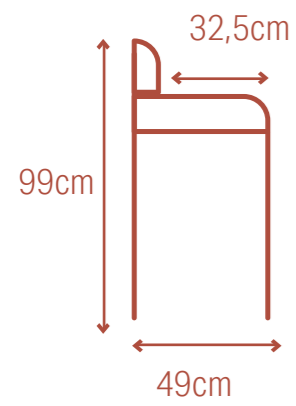

- Matériau: plastique, métal
- 47 x 49 x 99 cm
- Dossier : 24 cm - 7 cm
- Siège : 31,5 x 32,5 cm
- Hauteur du siège : 76,5 cm
- Profondeur du siège : 32,5 cm
- Repose-pieds : 27,5 cm
- Dimensions pliées : 5 x 110 cm

- Material: Kunststoff, Metal
- 47 x 49 x 99 cm
- Rückenlehne: 24 cm - 7 cm
- Sitz: 31,5 x 32,5 cm
- Sitzhöhe: 76,5 cm
- Sitztiefe: 32,5 cm
- Fußstütze: 27,5 cm
- Abmessungen zusammengeklappt: 5 x 110 cm

Popular

Belfast

MIFU000042

- Wood
- Hout
- Bois
- Holz

- Black
- Zwart
- Noir
- Schwarz

- Walnut
- Walnoot
- Noyer
- Walnuss

- White
- Wit
- Blanc
- Weiss

- Material: PU, metal
- 43,5 x 45,5 x 79 cm
- Back: 37 cm - 14,5 cm
- Seat: 37,5 x 39 cm
- Seat height: 45 cm
- Seat depth: 39 cm
- Footrest: 15,5 cm
- Dimensions folded: 4,5 x 87 cm

- Materiaal: PU, metaal
- 43,5 x 45,5 x 79 cm
- Rugleuning: 37 cm - 14,5 cm
- Zitting: 37,5 x 39 cm
- Zithoogte: 45 cm
- Zitdiepte: 39 cm
- Voetensteun: 15,5 cm
- Afmetingen ingeklapt: 4,5 x 87 cm

- Matériau: PU, métal
- 43,5 x 45,5 x 79 cm
- Dossier : 37 cm - 14,5 cm
- Siège : 37,5 x 39 cm
- Hauteur du siège : 45 cm
- Profondeur du siège : 39 cm
- Repose-pieds : 15,5 cm
- Dimensions pliées : 4,5 x 87 cm