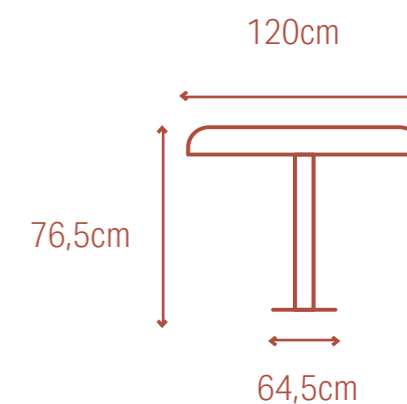

- Black wood look
- Zwart houtlook
- Noir look bois
- Schwarz Holzoptik

- White marble
- Wit marmer
- Blanc marbre
- Weiß Marmor