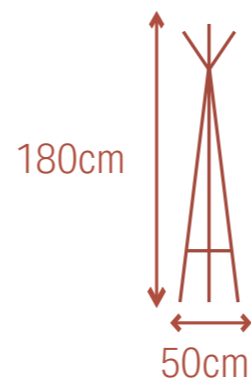

- Materiaal: hout, glas
- 44 x 37,5 x 180 cm
- Dikte: 3,5 cm
- 9 kg

- Matériau: verre, bois
- 44 x 37,5 x 180 cm
- Epaisseur: 3,5 cm
- 9 kg

- Material: Glas, Holz
- 44 x 37,5 x 180 cm
- Dicke: 3,5 cm
- 9 kg

- Matériau: métal, MDF
- 50 x 50 x 180 cm
- 4 kg
- Max. 15 kg

- Material: Metall, MDF
- 50 x 50 x 180 cm
- 4 kg
- Max. 15 kg

Manchester

MILD000022

- Material: metal, MDF
- 50 x 50 x 180 cm
- 4 kg
- Max. 20 kg

- Materiaal: metaal, MDF
- 50 x 50 x 180 cm
- 4 kg
- Max. 20 kg

- Matériau: métal, MDF
- 50 x 50 x 180 cm
- 4 kg
- Max. 20 kg

- Material: Metall, MDF
- 50 x 50 x 180 cm
- 4 kg
- Max. 20 kg

Umea

MILD000023

- Material: metal
- 58 x 28 x 163 cm
- 5,4 kg
- Max. 15 kg

- Materiaal: metaal
- 58 x 28 x 163 cm
- 5,4 kg
- Max. 15 kg

- Matériau: métal
- 58 x 28 x 163 cm
- 5,4 kg
- Max. 15 kg

- Material: Metall
- 58 x 28 x 163 cm
- 5,4 kg
- Max. 15 kg