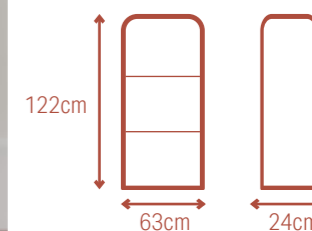

- Matériau: MDF
- 4 portes
- 59 x 23,5 x 155,5 cm

- Material: MDF
- 4 Türen
- 59 x 23,5 x 155,5 cm

Noto
MILD000038

- White
- Wit
- Blanc
- Weiß

- Material: MDF, metal
- 3 doors
- 63 x 24 x 122 cm

- Materiaal: MDF, metaal
- 3 deuren
- 63 x 24 x 122 cm

- Matériau: MDF, métal
- 3 portes
- 63 x 24 x 122 cm

- Material: MDF, Metall
- 3 Türen
- 63 x 24 x 122 cm

Capri

MILD000039

- Wood
- Hout
- Bois
- Holz

Coffee Tables

Salontafels - Tables Basses - Couchtische

*For your books, plants, ...
or cup of tea*

- Table top: MDF with oak veneer
- Base: oak
- Table top: 78 x 78 x 2 cm
- Base: 50,5 x 50,5 x 43,5 cm
- Tafelblad: MDF met eikenfineer
- Voet: eikenhout
- Tafelblad: 78 x 78 x 2 cm
- Voet: 50,5 x 50,5 x 43,5 cm