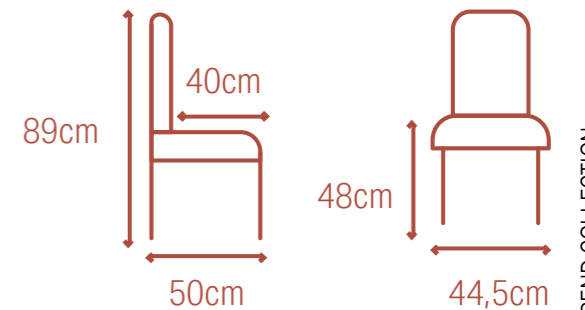

• Material: velvet, metal • Seat height: 47 cm • 49,5 x 58 x 82,5 cm	• Materiaal: velvet, metaal • Zithoogte: 47 cm • 49,5 x 58 x 82,5 cm
• Matériau : velours, métal • Hauteur du siège : 47 cm • 49,5 x 58 x 82,5 cm	• Material: Samt, Metall • Sitzhöhe: 47 cm • 49,5 x 58 x 82,5 cm

• Material: velvet, metal • Seat height: 48 cm • 44,5 x 50 x 89 cm	• Materiaal: velvet, metaal • Zithoogte: 48 cm • 44,5 x 50 x 89 cm
• Matériau: velours, métal • Hauteur du siège: 48 cm • 44,5 x 50 x 89 cm	• Material: Samt, Metall • Sitzhöhe: 48 cm • 44,5 x 50 x 89 cm