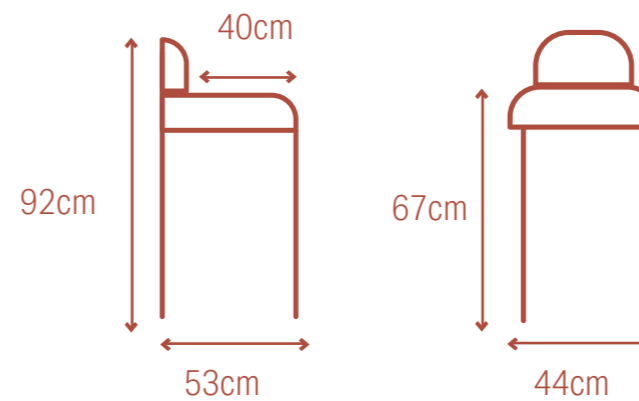

- | | |
|--|--|
| <ul style="list-style-type: none"> • Material: velvet, metal • Seat height: 48 cm • 44,5 x 50 x 89 cm | <ul style="list-style-type: none"> • Materiaal: velvet, metaal • Zithoogte: 48 cm • 44,5 x 50 x 89 cm |
| <ul style="list-style-type: none"> • Matériau: velours, métal • Hauteur du siège: 48 cm • 44,5 x 50 x 89 cm | <ul style="list-style-type: none"> • Material: Samt, Metall • Sitzhöhe: 48 cm • 44,5 x 50 x 89 cm |

- Materiaal: polyester, metaal
- 53,5 x 55,5 x 96 cm
- Rugleuning: 32 cm
- Zitting: 43 x 42 cm
- Zithoogte: 70 cm
- Zitdiepte: 42 cm
- Voetensteun: 26 cm

- Material: Polyester, Metall
- 53,5 x 55,5 x 96 cm
- Rückenlehne: 32 cm
- Sitz: 43 x 42 cm
- Sitzhöhe: 70 cm
- Sitztiefe: 42 cm
- Fußstütze: 26 cm

Messina

MIFU000075

- Beige fabric
- Beige stof
- Beige tissu
- Beige Stoff

- White teddy
- Wit teddy
- Blanc teddy
- Weiss teddy

- Material: fabric, metal
- 44 x 53 x 92 cm
- Back: 29 cm
- Seat: 41 x 40 cm
- Seat height: 67 cm
- Seat depth: 40 cm
- Footrest: 26 cm

- Matériau: tissu, métal
- 44 x 53 x 92 cm
- Dossier : 29 cm
- Siège : 41 x 40 cm
- Hauteur du siège: 67 cm
- Profondeur du siège: 40 cm
- Repose-pieds : 26 cm

- Materiaal: stof, metaal
- 44 x 53 x 92 cm
- Rugleuning: 29 cm
- Zitting: 41 x 40 cm
- Zithoogte: 67 cm
- Zitdiepte: 40 cm
- Voetensteun: 26 cm