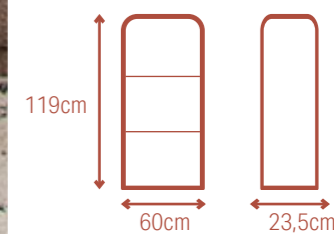

Athens

MIFU000025

- Material: steel
- 80 x 40 x 105 cm
- Matériau: acier
- 80 x 40 x 105 cm
- Materiaal: staal
- 80 x 40 x 105 cm
- Material: Stahl
- 80 x 40 x 105 cm

Athens

MIFU000026

- Floating bedside table
- Material: MDF with melamine finish
- 35 x 32 x 22.5 cm
- Drawer: 27 x 23.5 x 6 cm
- Maximum load: 5 kg - 3 kg
- Table de chevet flottante
- Matériau: MDF avec finition mélamine
- 35 x 32 x 22,5 cm
- Tiroir : 27 x 23,5 x 6 cm
- Poids maximum : 5 kg - 3 kg
- Zwevend nachtkastje
- Materiaal: MDF met melamine-afwerking
- 35 x 32 x 22,5 cm
- Lade: 27 x 23,5 x 6 cm
- Maximum draaggewicht: 5 kg - 3kg
- Wand Nachttisch
- Material: MDF mit Melaminharzbeschichtung
- 35 x 32 x 22,5 cm
- Schublade: 27 x 23,5 x 6 cm
- Maximale Belastung: 5 kg - 3 kg

Alicante

MIFU000078

- Material: MDF
- 3 doors
- 60 x 23,5 x 119 cm

- Materiaal: MDF
- 3 deuren
- 60 x 23,5 x 119 cm

- Matériau: MDF
- 3 portes
- 60 x 23,5 x 119 cm

- Material: MDF
- 3 Türen
- 60 x 23,5 x 119 cm

Prato

MILD000037

- Black
- Zwart
- Noir
- Schwarz

- White
- Wit
- Blanc
- Weiß

- Wood
- Hout
- Bois
- Holz

- Material: MDF
- 4 doors
- 59 x 23,5 x 155,5 cm

- Materiaal: MDF
- 4 deuren
- 59 x 23,5 x 155,5 cm

- Matériau: MDF
- 4 portes
- 59 x 23,5 x 155,5 cm

- Material: MDF
- 4 Türen
- 59 x 23,5 x 155,5 cm

Noto
MILD000038

- White
- Wit
- Blanc
- Weiß

- Material: MDF, metal
- 3 doors
- 63 x 24 x 122 cm

- Materiaal: MDF, metaal
- 3 deuren
- 63 x 24 x 122 cm