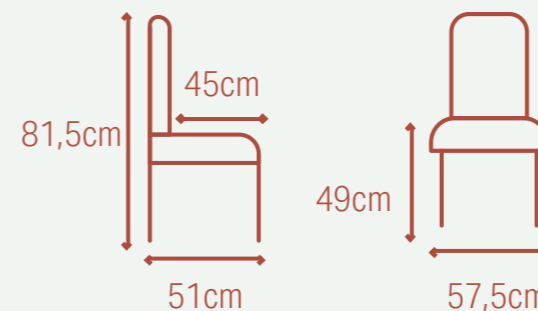

- Chaise pivotante à 360
- Matériau: tissu, métal
- Hauteur du siège: 49 cm
- 55 x 59 x 83 cm

- 360° draaibare stoel
- Materiaal: stof, metaal
- Zithoogte: 49 cm
- 55 x 59 x 83 cm

- 360° drehbarer Stuhl
- Material: Stoff, Metal
- Sitzhöhe: 49 cm
- 55 x 59 x 83 cm

- 360° draaibare stoel
- Materiaal: velvet, hout
- Verstelbare pootjes
- Zithoogte: 49 cm
- 57,5 x 51 x 81,5 cm

- Chaise pivotante à 360
- Matériau: velours, bois
- Pieds réglables
- Hauteur du siège: 49 cm
- 57,5 x 51 x 81,5 cm

- 360° drehbarer Stuhl
- Material: Samt, Holz
- Verstellbare Beine
- Sitzhöhe: 49 cm
- 57,5 x 51 x 81,5 cm

Popular

Madrid

MIFU000003

- Black velvet
- Zwart velvet
- Noir velours
- Schwarz Samt

- Taupe bouclé
- Taupe bouclé
- Taupe bouclette
- Taupe Bouclé

- | | |
|--|--|
| <ul style="list-style-type: none"> • 360° swivel chair • Material: velvet, metal • Seat height: 48 cm • 58 x 53 x 80 cm | <ul style="list-style-type: none"> • 360° draaibare stoel • Materiaal: velvet, metaal • Zithoogte: 48 cm • 58 x 53 x 80 cm |
| <ul style="list-style-type: none"> • Chaise pivotante à 360 • Matériau: velours, métal • Hauteur du siège: 48 cm • 58 x 53 x 80 cm | <ul style="list-style-type: none"> • 360° drehbarer Stuhl • Material: Samt, Metall • Sitzhöhe: 48 cm • 58 x 53 x 80 cm |