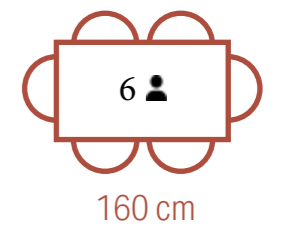

• Rectangular dining table • 6 people • Table top: MDF with melamine finish • Legs: metal • 160 x 80 x 75,5 cm	• Rechthoekige eettafel • 6 personen • Tafelblad: MDF met melamine-afwerking • Poten: metaal • 160 x 80 x 75,5 cm
• Table de salle à manger rectangulaire • 6 personnes • Plateau : MDF avec finition mélamine • Pieds : métal • 160 x 80 x 75,5 cm	• Rechteckiger Esstisch • 6 Personen • Tischplatte: MDF mit Melaminharzbeschichtung • Beine: Metall • 160 x 80 x 75,5 cm

Pamplona 160cm

MIFU000074

- Wood
- Hout
- Bois
- Holz