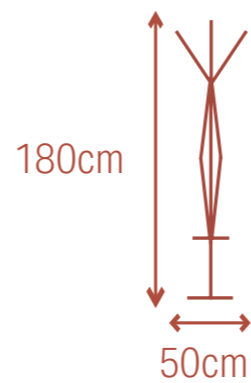

- Material: metal
- 50 x 50 x 180 cm
- 3 kg
- Max. 15 kg
- Materiaal: metaal
- 50 x 50 x 180 cm
- 3 kg
- Max. 15 kg
- Matériau: métal
- 50 x 50 x 180 cm
- 3 kg
- Max. 15 kg
- Material: Metall
- 50 x 50 x 180 cm
- 3 kg
- Max. 15 kg

Ostend
MILD000024