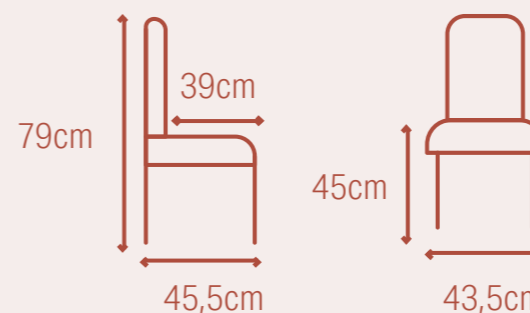

Popular

Belfast

MIFU000042

- Wood
- Hout
- Bois
- Holz

- Black
- Zwart
- Noir
- Schwarz

- Walnut
- Walnoot
- Noyer
- Walnuss

- White
- Wit
- Blanc
- Weiss

- Material: PU, metal
- 43,5 x 45,5 x 79 cm
- Back: 37 cm - 14,5 cm
- Seat: 37,5 x 39 cm
- Seat height: 45 cm
- Seat depth: 39 cm
- Footrest: 15,5 cm
- Dimensions folded: 4,5 x 87 cm

- Materiaal: PU, metaal
- 43,5 x 45,5 x 79 cm
- Rugleuning: 37 cm - 14,5 cm
- Zitting: 37,5 x 39 cm
- Zithoogte: 45 cm
- Zitdiepte: 39 cm
- Voetensteun: 15,5 cm
- Afmetingen ingeklapt: 4,5 x 87 cm

- Matériau: PU, métal
- 43,5 x 45,5 x 79 cm
- Dossier : 37 cm - 14,5 cm
- Siège : 37,5 x 39 cm
- Hauteur du siège : 45 cm
- Profondeur du siège : 39 cm
- Repose-pieds : 15,5 cm
- Dimensions pliées : 4,5 x 87 cm

- Material: PU, Metall
- 43,5 x 45,5 x 79 cm
- Rückenlehne: 37 cm - 14,5 cm
- Sitz: 37,5 x 39 cm
- Sitzhöhe: 45 cm
- Sitztiefe: 39 cm
- Fußstütze: 15,5 cm
- Abmessungen zusammengeklappt: 4,5 x 87 cm

Florence

MIFU000043

- Gray
- Grijs
- Gris
- Grau

- White
- Wit
- Blanc
- Weiß

- Folding table
- Material: MDF, metal
- 60 x 60 x 75 cm
- Dimensions folded: 7 x 94,5 cm

- Plooi tafel
- Materiaal: MDF, metaal
- 60 x 60 x 75 cm
- Afmetingen ingeklapt: 7 x 94,5 cm