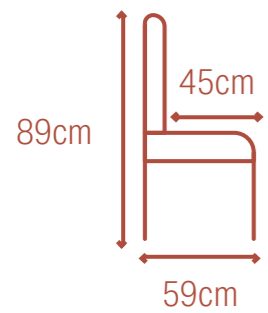

- Material: velvet, metal
- Seat height: 45,5 cm
- 51 x 59 x 89 cm

- Materiaal: velvet, metaal
- Zithoogte: 45,5 cm
- 51 x 59 x 89 cm

- Matériau: velours, métal
- Hauteur du siège: 45,5 cm
- 51 x 59 x 89 cm

- Material: Samt, Metall
- Sitzhöhe: 45,5 cm
- 51 x 59 x 89 cm