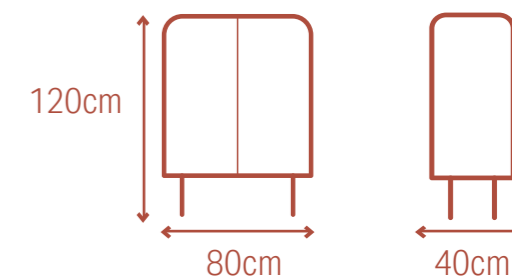

- Bar Tisch mit 4 Hochstühle
- Material: Metall, MDF
- Tisch: 110 x 70 x 87 cm
- Stuhl: 40 x 45 x 95 cm
- Sitzhöhe: 56,5 cm
- Sitztiefe: 37 cm
- Sitz: 40 x 37 cm

Cabinets

Kasten - Armoires - Schränke

For storage in style

- Material: steel
- 80 x 40 x 120 cm

- Materiaal: staal
- 80 x 40 x 120 cm

- Matériau: acier
- 80 x 40 x 120 cm

- Material: Stahl
- 80 x 40 x 120 cm

Athens

MIFU000023

- Material: steel
- 80 x 40 x 150 cm

- Materiaal: staal
- 80 x 40 x 150 cm

- Matériau: acier
- 80 x 40 x 150 cm

- Material: Stahl
- 80 x 40 x 150 cm

Athens

MIFU000024

- Material: steel
- 120 x 40 x 80 cm

- Materiaal: staal
- 120 x 40 x 80 cm

- Matériau: acier
- 120 x 40 x 80 cm

- Material: Stahl
- 120 x 40 x 80 cm