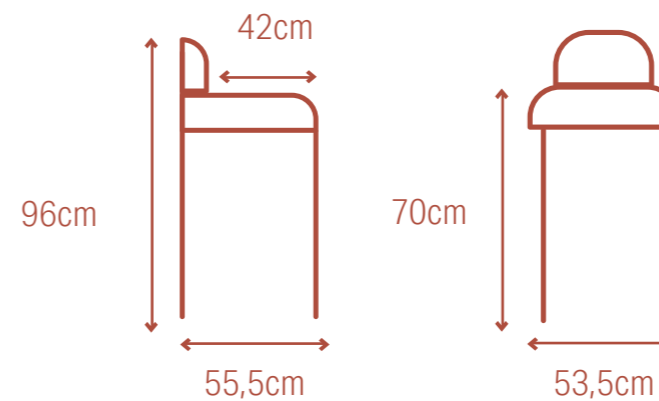

- | | |
|--|--|
| <ul style="list-style-type: none"> • Material: velvet, metal • Seat height: 48 cm • 44,5 x 50 x 89 cm | <ul style="list-style-type: none"> • Materiaal: velvet, metaal • Zithoogte: 48 cm • 44,5 x 50 x 89 cm |
| <ul style="list-style-type: none"> • Matériau: velours, métal • Hauteur du siège: 48 cm • 44,5 x 50 x 89 cm | <ul style="list-style-type: none"> • Material: Samt, Metall • Sitzhöhe: 48 cm • 44,5 x 50 x 89 cm |

- Materiaal: polyester, metaal
- 53,5 x 55,5 x 96 cm
- Rugleuning: 32 cm
- Zitting: 43 x 42 cm
- Zithoogte: 70 cm
- Zitdiepte: 42 cm
- Voetensteun: 26 cm

- Material: Polyester, Metall
- 53,5 x 55,5 x 96 cm
- Rückenlehne: 32 cm
- Sitz: 43 x 42 cm
- Sitzhöhe: 70 cm
- Sitztiefe: 42 cm
- Fußstütze: 26 cm

Lund

MIFU000071

- Beige fabric
- Beige stof
- Beige tissu
- Beige Stoff

- Brown fabric
- Bruin stof
- Brun tissu
- Braun Stoff

- White bouclé
- Wit bouclé
- Blanc bouclette
- Weiss bouclé

- | | |
|---|---|
| <ul style="list-style-type: none"> • Material: fabric, metal • 44 x 53 x 92 cm • Back: 29 cm • Seat: 41 x 40 cm • Seat height: 67 cm • Seat depth: 40 cm • Footrest: 26 cm | <ul style="list-style-type: none"> • Materiaal: stof, metaal • 44 x 53 x 92 cm • Rugleuning: 29 cm • Zitting: 41 x 40 cm • Zithoogte: 67 cm • Zitdiepte: 40 cm • Voetensteun: 26 cm |
| <ul style="list-style-type: none"> • Matériau: tissu, métal • 44 x 53 x 92 cm • Dossier : 29 cm • Siège : 41 x 40 cm • Hauteur du siège: 67 cm • Profondeur du siège: 40 cm • Repose-pieds : 26 cm | <ul style="list-style-type: none"> • Material: Stoff, Metall • 44 x 53 x 92 cm • Rückenlehne: 29 cm • Sitz: 41 x 40 cm • Sitzhöhe: 67 cm • Sitztiefe: 40 cm • Fußstütze: 26 cm • 5,2 kg |