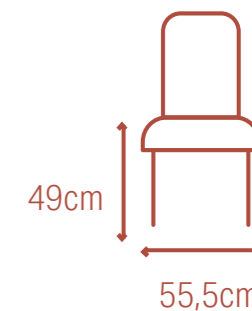

Chairs

Chairs

Stoelen - Chaises - Stühle

Sit in style and comfort.

- Material: bouclé, metal
- Seat height: 49 cm
- 54 x 56 x 81 cm

- Materiaal: bouclé, metaal
- Zithoogte: 49 cm
- 54 x 56 x 81 cm

- Matériau: bouclette, métal
- Hauteur du siège: 49 cm
- 54 x 56 x 81 cm

- Matériau: bouclette, métal
- Hauteur du siège: 46 cm
- 49,5 x 57,5 x 78,5 cm

- Material: Bouclé, Metall
- Sitzhöhe: 46 cm
- 49,5 x 57,5 x 78,5 cm

Cascais

MIFU000083

- Sand bouclé
- Zand bouclé
- Sable bouclette
- Sand Bouclé

- White bouclé
- Wit bouclé
- Blanc bouclette
- Weiß Bouclé

- Material: bouclé, metal
- Seat height: 49 cm
- 55,5 x 51 x 79,5 cm

- Materiaal: bouclé, metaal
- Zithoogte: 49 cm
- 55,5 x 51 x 79,5 cm

- Matériau: bouclette, métal
- Hauteur du siège: 49 cm
- 55,5 x 51 x 79,5 cm

- Material: Bouclé, Metall
- Sitzhöhe: 49 cm
- 55,5 x 51 x 79,5 cm

Popular

Faro

MIFU000080

- Material: velvet, metal
- Seat height: 46 cm
- 50 x 51 x 78,5 cm

- Materiaal: velvet, metaal
- Zithoogte: 46 cm
- 50 x 51 x 78,5 cm