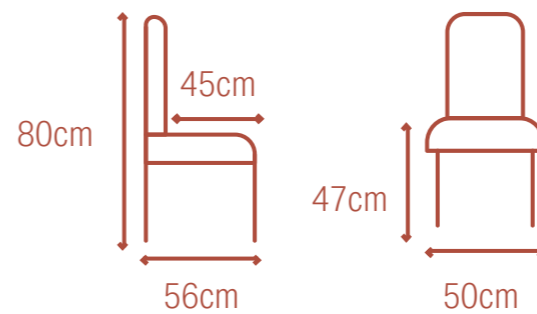

- Material: chenille, metal
- Seat height: 47 cm
- 50 x 60 x 80 cm

- Materiaal: chenille, metaal
- Zithoogte: 47 cm
- 50 x 60 x 80 cm

- Matériau: chenille, métal
- Hauteur du siège: 47 cm
- 50 x 60 x 80 cm

- Material: Chenille, Metall
- Sitzhöhe: 47 cm
- 50 x 60 x 80 cm

Barcelona

MIFU000061

- Light gray chenille
- Licht grijs chenille
- Gris clair chenille
- Hellgrau Chenille

- Beige chenille
- Beige chenille
- Beige chenille
- Beige Chenille

- Dark gray chenille
- Donker grijs chenille
- Gris foncé chenille
- Dunkelgrau Chenille

- Sand chenille
- Zand chenille
- Sable chenille
- Sand Chenille