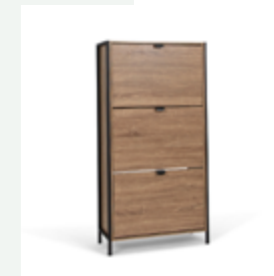

- Matériau: MDF, métal
- 3 portes
- 63 x 24 x 122 cm

- Material: MDF, Metall
- 3 Türen
- 63 x 24 x 122 cm

Capri

MILD000039

- Wood
- Hout
- Bois
- Holz

Coffee Tables

Salontafels - Tables Basses - Couchtische