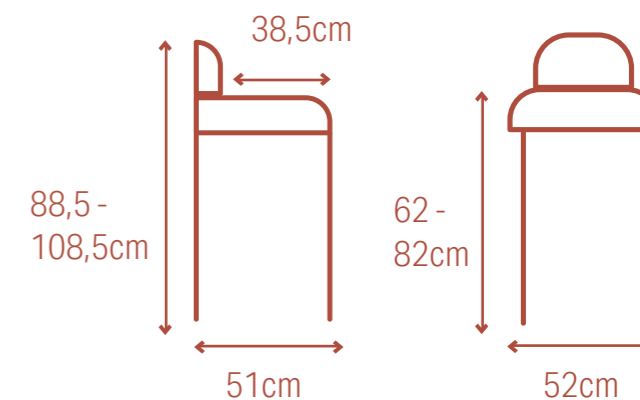

- Material: PU leather, metal
- Seat height: 62-82 cm
- 52 x 51 x 88,5-108,5 cm

- Materiaal: PU leder, metaal
- Zithoogte: 62-82 cm
- 52 x 51 x 88,5-108,5 cm

- Matériau: PU cuir, métal
- Hauteur du siège: 62-82 cm
- 52 x 51 x 88,5-108,5 cm

- Material: PU Leder, Metall
- Sitzhöhe: 62-82 cm
- 52 x 51 x 88,5-108,5 cm

Naples
MIFU000062

- Black PU leather
- Zwart PU leder
- Noir PU cuir
- Schwarz PU Leder

- Brown PU leather
- Bruin PU leder
- Brun PU cuir
- Braun PU Leder

- Taupe PU leather
- Taupe PU leder
- Taupe PU cuir
- Taupe PU Leder

- White PU leather
- Wit PU leder
- Blanc PU cuir
- Weiß PU Leder