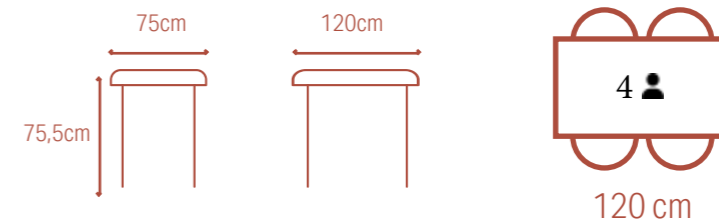

• Rectangular dining table • 4 people • Table top: MDF with melamine finish • Legs: metal • 120 x 75 x 75,5 cm	• Rechthoekige eettafel • 4 personen • Tafelblad: MDF met melamine-afwerking • Poten: metaal • 120 x 75 x 75,5 cm

• Table de salle à manger rectangulaire • 4 personnes • Plateau : MDF avec finition mélamine • Pieds : métal • 120 x 75 x 75,5 cm	• Rechteckiger Esstisch • 4 Personen • Tischplatte: MDF mit Melaminharzbeschichtung • Beine: Metall • 120 x 75 x 75,5 cm

Pamplona 120cm

MIFU000073

- Wood
- Hout
- Bois
- Holz