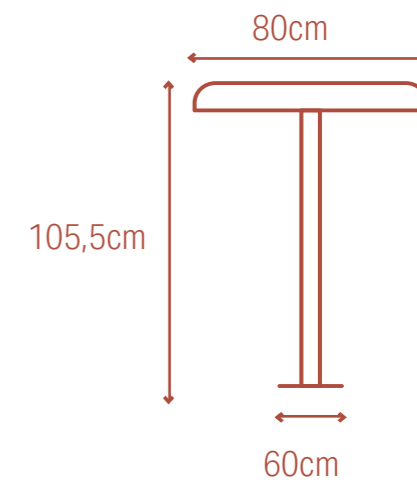

- White
- Wit
- Blanc
- Weiß