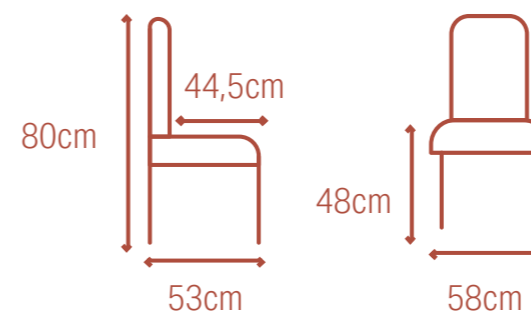

- 360° drehbarer Stuhl
- Material: Samt, Holz
- Verstellbare Beine
- Sitzhöhe: 49 cm
- 57,5 x 51 x 81,5 cm

Popular

Madrid

MIFU000003

- Black velvet
- Zwart velvet
- Noir velours
- Schwarz Samt

- Taupe bouclé
- Taupe bouclé
- Taupe bouclette
- Taupe Bouclé

- | | |
|--|--|
| <ul style="list-style-type: none"> • 360° swivel chair • Material: velvet, metal • Seat height: 48 cm • 58 x 53 x 80 cm | <ul style="list-style-type: none"> • 360° draaibare stoel • Materiaal: velvet, metaal • Zithoogte: 48 cm • 58 x 53 x 80 cm |
| <ul style="list-style-type: none"> • Chaise pivotante à 360 • Matériau: velours, métal • Hauteur du siège: 48 cm • 58 x 53 x 80 cm | <ul style="list-style-type: none"> • 360° drehbarer Stuhl • Material: Samt, Metall • Sitzhöhe: 48 cm • 58 x 53 x 80 cm |

Malmo

MIFU000046

- Beige velvet
- Beige velvet
- Beige velours
- Beige Samt

- Black velvet
- Zwart velvet
- Noir velours
- Schwarz Samt

- Green velvet
- Groen velvet
- Vert velours
- Grün Samt

- Material: teddy, metal
- Seat height: 47 cm
- 44,5 x 47 x 78 cm

- Materiaal: teddy, metaal
- Zithoogte: 47 cm
- 44,5 x 47 x 78 cm

- Matériau: teddy, métal
- Hauteur du siège: 47 cm
- 44,5 x 47 x 78 cm

- Material: Teddy, Metall
- Sitzhöhe: 47 cm
- 44,5 x 47 x 78 cm

Lagos
MIFU000001