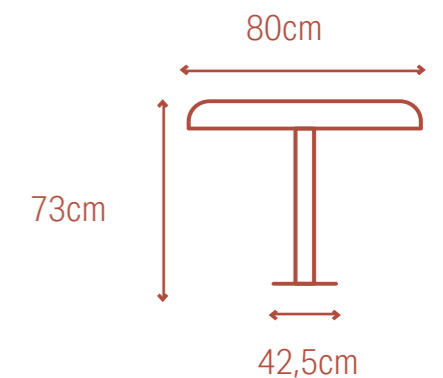

Ø 120 cm

- Table top: ceramic
- Matrix leg: metal
- Height adjustable legs
- Thickness table top: 1cm
- 180 x 90 x 74 cm

- Plateau de table: céramique
- Pied matriciel: métal
- Pieds réglables en hauteur
- Épaisseur du plateau: 1 cm
- 180 x 90 x 74 cm

- Tafelblad: keramiek
- Matrixpoot: metaal
- In hoogte verstelbare poten
- Dikte Tafelblad: 1 cm
- 180 x 90 x 74 cm

- Tischplatte: Keramik
- Matrixbein: Metall
- Höhenverstellbare Beine
- Dicke der Tischplatte: 1 cm
- 180 x 90 x 74 cm

Popular

Avila 180cm

MIFU000045

- Table top: MDF with melamine finish
- Trumpet base: metal
- 80 x 80 x 73 cm

- Tafelblad: MDF met melamine-afwerking
- Trompetvoet: metaal
- 80 x 80 x 73 cm

- Plateau de table: MDF avec finition mélaminée
- Pied de trompette: métal
- 80 x 80 x 73 cm

- White
- Wit
- Blanc
- Weiß

- Table top: ceramic glass
- Trumpet base: metal
- 120 x 120 x 76,5 cm

- Tafelblad: keramiek glas
- Trompetvoet: metaal
- 120 x 120 x 76,5 cm

- Plateau de table: verre céramique
- Pied de trompette: métal
- 120 x 120 x 76,5 cm