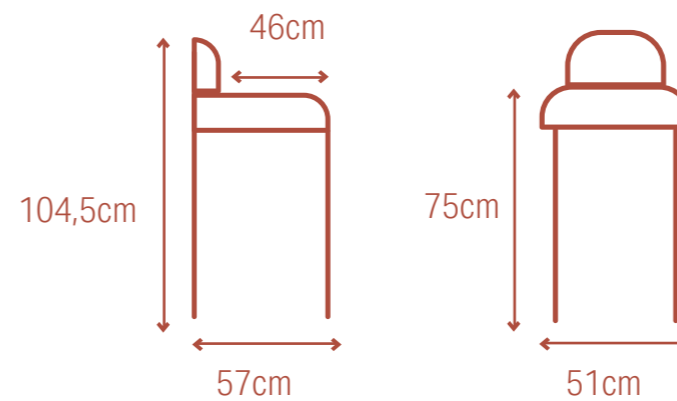

- | | |
|--|--|
| <ul style="list-style-type: none"> • Material: velvet, metal • Seat height: 48 cm • 44,5 x 50 x 89 cm | <ul style="list-style-type: none"> • Materiaal: velvet, metaal • Zithoogte: 48 cm • 44,5 x 50 x 89 cm |
| <ul style="list-style-type: none"> • Matériau: velours, métal • Hauteur du siège: 48 cm • 44,5 x 50 x 89 cm | <ul style="list-style-type: none"> • Material: Samt, Metall • Sitzhöhe: 48 cm • 44,5 x 50 x 89 cm |

- Materiaal: polyester, metaal
- 53,5 x 55,5 x 96 cm
- Rugleuning: 32 cm
- Zitting: 43 x 42 cm
- Zithoogte: 70 cm
- Zitdiepte: 42 cm
- Voetensteun: 26 cm

- Material: Polyester, Metall
- 53,5 x 55,5 x 96 cm
- Rückenlehne: 32 cm
- Sitz: 43 x 42 cm
- Sitzhöhe: 70 cm
- Sitztiefe: 42 cm
- Fußstütze: 26 cm

- Matériau: tissu, métal
- 44 x 53 x 92 cm
- Dossier : 29 cm
- Siège : 41 x 40 cm
- Hauteur du siège: 67 cm
- Profondeur du siège: 40 cm
- Repose-pieds : 26 cm

- Materiaal: stof, metaal
- 44 x 53 x 92 cm
- Rugleuning: 29 cm
- Zitting: 41 x 40 cm
- Zithoogte: 67 cm
- Zitdiepte: 40 cm
- Voetensteun: 26 cm

- Material: PU leather, metal
- Seat height: 62-82 cm
- 52 x 51 x 88,5-108,5 cm

- Materiaal: PU leder, metaal
- Zithoogte: 62-82 cm
- 52 x 51 x 88,5-108,5 cm

- Matériau: PU cuir, métal
- Hauteur du siège: 62-82 cm
- 52 x 51 x 88,5-108,5 cm