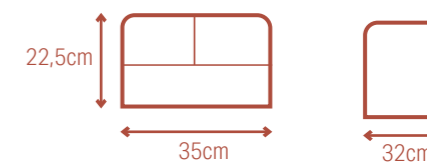

- Matériau: acier
- 80 x 40 x 150 cm

- Material: Stahl
- 80 x 40 x 150 cm

Athens

MIFU000024

- Material: steel
- 120 x 40 x 80 cm

- Materiaal: staal
- 120 x 40 x 80 cm

- Matériau: acier
- 120 x 40 x 80 cm

- Material: Stahl
- 120 x 40 x 80 cm

Athens

MIFU000025

- Material: steel
- 80 x 40 x 105 cm
- Matériau: acier
- 80 x 40 x 105 cm
- Materiaal: staal
- 80 x 40 x 105 cm
- Material: Stahl
- 80 x 40 x 105 cm

Athens

MIFU000026

- Floating bedside table
- Material: MDF with melamine finish
- 35 x 32 x 22.5 cm
- Drawer: 27 x 23.5 x 6 cm
- Maximum load: 5 kg - 3 kg
- Table de chevet flottante
- Matériau: MDF avec finition mélamine
- 35 x 32 x 22,5 cm
- Tiroir : 27 x 23,5 x 6 cm
- Poids maximum : 5 kg - 3 kg
- Zwevend nachtkastje
- Materiaal: MDF met melamine-afwerking
- 35 x 32 x 22,5 cm
- Lade: 27 x 23,5 x 6 cm
- Maximum draaggewicht: 5 kg - 3kg
- Wand Nachttisch
- Material: MDF mit Melaminharzbeschichtung
- 35 x 32 x 22,5 cm
- Schublade: 27 x 23,5 x 6 cm
- Maximale Belastung: 5 kg - 3 kg