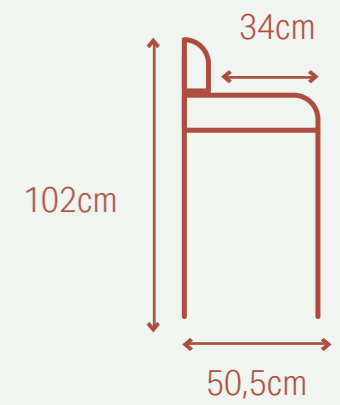

Verona

MIFU000047