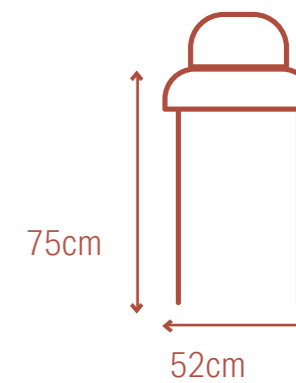

- | | |
|--|--|
| <ul style="list-style-type: none"> • Material: velvet, metal • Seat height: 48 cm • 44,5 x 50 x 89 cm | <ul style="list-style-type: none"> • Materiaal: velvet, metaal • Zithoogte: 48 cm • 44,5 x 50 x 89 cm |
| <ul style="list-style-type: none"> • Matériau: velours, métal • Hauteur du siège: 48 cm • 44,5 x 50 x 89 cm | <ul style="list-style-type: none"> • Material: Samt, Metall • Sitzhöhe: 48 cm • 44,5 x 50 x 89 cm |

- Material: Samt, Metall
- Sitzhöhe: 45,5 cm
- 51 x 59 x 89 cm

Stockholm

MIFU000033

Bar Stools

Barkrukken - Tabourets de Bar - Barhocker

*For the kitchen island
or bar table*

- Material: bouclé, metal
- Seat height: 75cm
- 52 x 53 x 104cm

- Materiaal: bouclé, metaal
- Zithoogte: 75cm
- 52 x 53 x 104cm

- Matériau: bouclé, métal
- Hauteur du siège: 75cm
- 52 x 53 x 104cm

- Material: Bouclé, Metall
- Sitzhöhe: 75cm
- 52 x 53 x 104cm

Popular

Tavira

MIFU000081

- Material: polyester, metal
- 53,5 x 55,5 x 96 cm
- Back: 32 cm
- Seat: 43 x 42 cm
- Seat height: 70 cm
- Seat depth: 42 cm
- Footrest: 26 cm

- Matériau: polyester, métal
- 53,5 x 55,5 x 96 cm
- Dossier : 32 cm
- Siège : 43 x 42 cm
- Hauteur du siège: 70 cm
- Profondeur du siège: 42 cm
- Repose-pieds : 26 cm