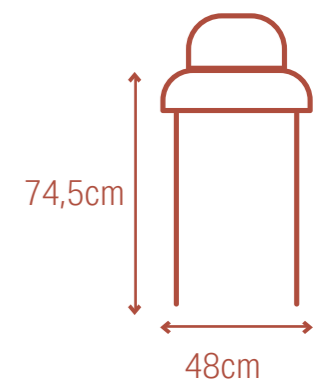

- Lage barkruk
- Materiaal: stof, metaal
- Zithoogte: 67,5cm
- 48 x 49 x 94,5 cm

- Tabouret de bar bas
- Matériau: tissu, métal
- Hauteur du siège: 67,5 cm
- 48 x 49 x 94,5cm

- Niedrige Barhocker
- Material: Stoff, Metall
- Sitzhöhe: 67,5cm
- 48 x 49 x 94,5cm

Popular

Milan

MIFU000034

- Material: fabric, metal
- Seat height: 74,5 cm
- 48 x 50,5 x 102 cm

- Materiaal: stof, metaal
- Zithoogte: 74,5 cm
- 48 x 50,5 x 102 cm

- Matériau: tissu, métal
- Hauteur du siège: 74,5 cm
- 48 x 50,5 x 102 cm

- Material: Stoff, Metall
- Sitzhöhe: 74,5 cm
- 48 x 50,5 x 102 cm

Verona

MIFU000047

- Counter top chair
- Material: corduroy, metal
- Seat height: 68.5cm
- 41,5 x 48,5 x 95 cm
- Lage barkruk
- Materiaal: ribstof, metaal
- Zithoogte: 68,5cm
- 41,5 x 48,5 x 95 cm

- Tabouret de bar bas
- Matériau: velours côtelé, métal
- Hauteur du siège: 68,5 cm
- 41,5 x 48,5 x 95 cm
- Niedrige Barhocker
- Material: Cordstoff, Metall
- Sitzhöhe: 68,5cm
- 41,5 x 48,5 x 95 cm

Berlin