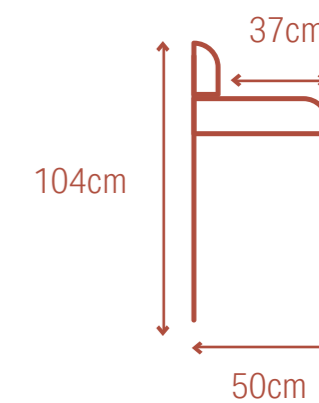

Rome

MIFU000048