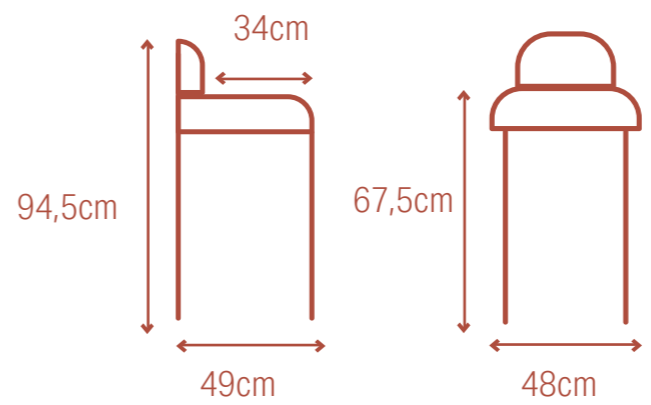

- | | |
|--|--|
| <ul style="list-style-type: none"> • Material: velvet, metal • Seat height: 48 cm • 44,5 x 50 x 89 cm | <ul style="list-style-type: none"> • Materiaal: velvet, metaal • Zithoogte: 48 cm • 44,5 x 50 x 89 cm |
| <ul style="list-style-type: none"> • Matériau: velours, métal • Hauteur du siège: 48 cm • 44,5 x 50 x 89 cm | <ul style="list-style-type: none"> • Material: Samt, Metall • Sitzhöhe: 48 cm • 44,5 x 50 x 89 cm |

- Taupe bouclé
- Taupe bouclé
- Taupe bouclette
- Taupe Bouclé

- White bouclé
- Wit bouclé
- Blanc bouclette
- Weiß Bouclé

- Counter top chair
- Material: fabric, metal
- Seat height: 67,5cm
- 48 x 49 x 94,5cm

- Lage barkruk
- Materiaal: stof, metaal
- Zithoogte: 67,5cm
- 48 x 49 x 94,5 cm

- Tabouret de bar bas
- Matériau: tissu, métal
- Hauteur du siège: 67,5 cm
- 48 x 49 x 94,5cm

- Niedrige Barhocker
- Material: Stoff, Metall
- Sitzhöhe: 67,5cm
- 48 x 49 x 94,5cm

Popular

Milan

MIFU000034

- Material: fabric, metal
- Seat height: 74,5 cm
- 48 x 50,5 x 102 cm

- Materiaal: stof, metaal
- Zithoogte: 74,5 cm
- 48 x 50,5 x 102 cm

- Matériau: tissu, métal
- Hauteur du siège: 74,5 cm
- 48 x 50,5 x 102 cm