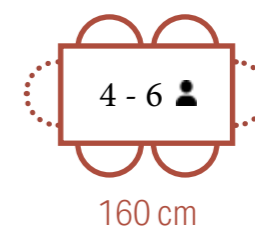

- Black wood look
- Zwart houtlook
- Noir look bois
- Schwarz Holzoptik