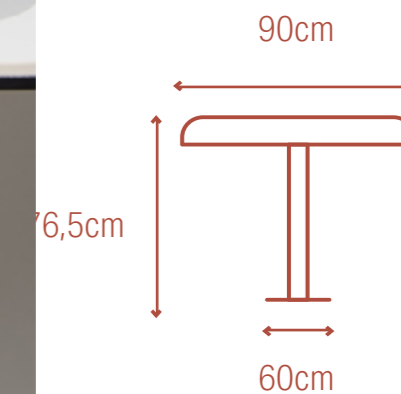

- Tafelblad: keramiek
- Matrixpoot: metaal
- In hoogte verstelbare poten
- Dikte Tafelblad: 1 cm
- 180 x 90 x 74 cm

- Tischplatte: Keramik
- Matrixbein: Metall
- Höhenverstellbare Beine
- Dicke der Tischplatte: 1 cm
- 180 x 90 x 74 cm

- White
- Wit
- Blanc
- Weiß

- Table top: ceramic glass
- Trumpet base: metal
- 120 x 120 x 76,5 cm

- Tafelblad: keramiek glas
- Trompetvoet: metaal
- 120 x 120 x 76,5 cm

- Plateau de table: verre céramique
- Pied de trompette: métal
- 120 x 120 x 76,5 cm

- Tischplatte: Keramik Glas
- Trompetenfuß: Metall
- 120 x 120 x 76,5 cm

Prague 90cm

MIFU000090

- White ceramic
- Wit keramiek
- Blanc céramique
- Weiß Keramik

- Table top: MDF with oak veneer
- Trumpet base: metal
- 120 x 120 x 76,5 cm

- Tafelblad: MDF met eikenfineer
- Trompetvoet: metaal
- 120 x 120 x 76,5 cm

- Plateau de table: MDF avec placage de chêne
- Pied de trompette: métal
- 120 x 120 x 76,5 cm

- Tischplatte: MDF mit Eichenfurnier
- Trompetenfuß: Metall
- 120 x 120 x 76,5 cm