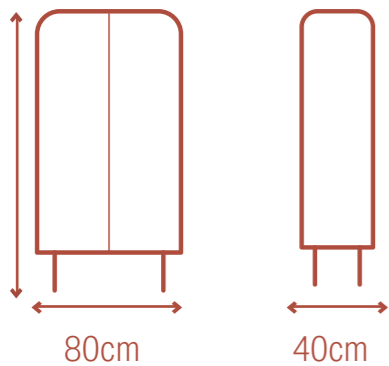

- Bartafel met 4 hoge stoelen
- Materiaal: metaal, MDF
- Tafel: 110 x 70 x 87 cm
- Stoel: 40 x 45 x 95 cm
- Zithoogte: 56,5 cm
- Zitdiepte: 37 cm
- Zitting: 40 x 37 cm

- Table de bar avec 4 chaises hautes
- Matériau: métal, MDF
- Table : 110 x 70 x 87 cm
- Chaise : 40 x 45 x 95 cm
- Hauteur du siège : 56,5 cm
- Profondeur du siège : 37 cm
- Siège : 40 x 37 cm

- Bar Tisch mit 4 Hochstühle
- Material: Metall, MDF
- Tisch: 110 x 70 x 87 cm
- Stuhl: 40 x 45 x 95 cm
- Sitzhöhe: 56,5 cm
- Sitztiefe: 37 cm
- Sitz: 40 x 37 cm

Cabinets

Kasten - Armoires - Schränke

For storage in style

- Material: steel
- 80 x 40 x 120 cm

- Materiaal: staal
- 80 x 40 x 120 cm

- Matériau: acier
- 80 x 40 x 120 cm

- Material: Stahl
- 80 x 40 x 120 cm

Athens

MIFU000023

- Material: steel
- 80 x 40 x 150 cm

- Materiaal: staal
- 80 x 40 x 150 cm

- Matériau: acier
- 80 x 40 x 150 cm

- Material: Stahl
- 80 x 40 x 150 cm

Athens

MIFU000024

- Material: steel
- 120 x 40 x 80 cm

- Materiaal: staal
- 120 x 40 x 80 cm

- Matériau: acier
- 120 x 40 x 80 cm

- Material: Stahl
- 120 x 40 x 80 cm