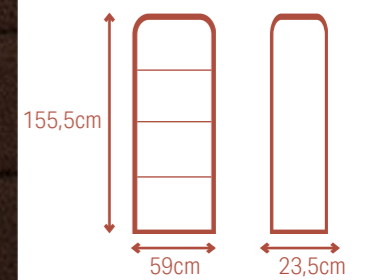

- Matériau: MDF
- 4 portes
- 59 x 23,5 x 155,5 cm

- Material: MDF
- 4 Türen
- 59 x 23,5 x 155,5 cm

Noto
MILD000038

- White
- Wit
- Blanc
- Weiß

- Material: MDF, metal
- 3 doors
- 63 x 24 x 122 cm

- Materiaal: MDF, metaal
- 3 deuren
- 63 x 24 x 122 cm

*For your books, plants, ...
or cup of tea*

- Table top: MDF with oak veneer
- Base: oak
- Table top: 78 x 78 x 2 cm
- Base: 50,5 x 50,5 x 43,5 cm
- Tafelblad: MDF met eikenfineer
- Voet: eikenhout
- Tafelblad: 78 x 78 x 2 cm
- Voet: 50,5 x 50,5 x 43,5 cm