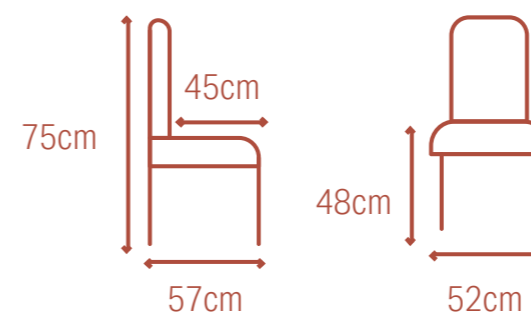

- Material: Bouclé, Metall
- Sitzhöhe: 49 cm
- 54 x 56 x 81 cm

Popular

Budapest

MIFU000060

- White bouclé
- Wit bouclé
- Blanc bouclette
- Weiß Bouclé

- Taupe bouclé
- Taupe bouclé
- Taupe bouclette
- Taupe Bouclé

- Dark gray bouclé
- Donker grijs bouclé
- Gris foncé bouclette
- Dunkelgrau Bouclé

- Material: fabric, metal
- Seat height: 48 cm
- 52 x 57 x 75 cm

- Materiaal: stof, metaal
- Zithoogte: 48 cm
- 52 x 57 x 75 cm

- Matériau: tissu, métal
- Hauteur du siège: 48 cm
- 52 x 57 x 75 cm

- Material: Stoff, Metall
- Sitzhöhe: 48 cm
- 52 x 57 x 75 cm

Amarante

MIFU000082

- White fabric
- Wit stof
- Blanc tissu
- Weiß Stoff

- Yellow fabric
- Geel stof
- Jaune tissu
- Gelb Stoff

Faro

The trendy design of the Amarante dining chair seamlessly blends contemporary allure with classic charm.

- Material: bouclé, metal
- Seat height: 46 cm
- 49,5 x 57,5 x 78,5 cm

- Materiaal: bouclé, metaal
- Zithoogte: 46 cm
- 49,5 x 57,5 x 78,5 cm