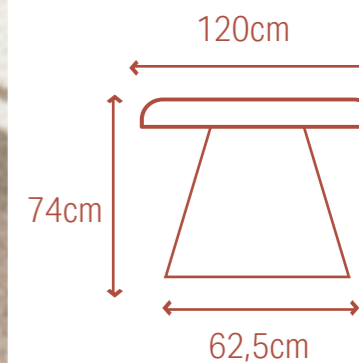

- Plateau : MDF avec placage en chêne
- Pied : chêne
- Plateau : 120 x 120 x 2 cm
- Pied : 62,5 x 62,5 x 74 cm

- Tafelblad: MDF met eikenfineer
- Voet: eikenhout
- Tafelblad: 120 x 120 x 2 cm
- Voet: 62,5 x 62,5 x 74 cm

- Tischplatte: MDF mit Eichenfurnier
- Fuß: Eiche
- Tischplatte: 120 x 120 x 2 cm
- Fuß: 62,5 x 62,5 x 74 cm

Salo

MIFU000069

- Smoked oak
- Smoked eik
- Smoked chêne
- Smoked Eiche

- Oak
- Eik
- Chêne
- Eiche

Ø 120 cm

- Table top: ceramic
- Matrix leg: metal
- Height adjustable legs
- Thickness table top: 1cm
- 180 x 90 x 74 cm

- Plateau de table: céramique
- Pied matriciel: métal
- Pieds réglables en hauteur
- Épaisseur du plateau: 1 cm
- 180 x 90 x 74 cm

- Tafelblad: keramiek
- Matrixpoot: metaal
- In hoogte verstelbare poten
- Dikte Tafelblad: 1 cm
- 180 x 90 x 74 cm

- Tischplatte: Keramik
- Matrixbein: Metall
- Höhenverstellbare Beine
- Dicke der Tischplatte: 1 cm
- 180 x 90 x 74 cm