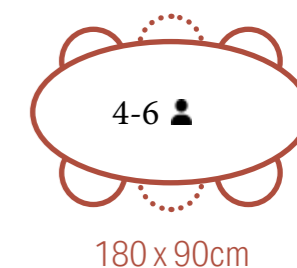

- Material: corduroy, metal
- Seat height: 75,5 cm
- 42 x 50 x 104 cm

- Materiaal: ribstof, metaal
- Zithoogte: 75,5 cm
- 42 x 50 x 104 cm

- Matériau: velours côtelé, métal
- Hauteur du siège: 75,5 cm
- 42 x 50 x 104 cm

Ø 120 cm

- Table top: ceramic
- Matrix leg: metal
- Height adjustable legs
- Thickness table top: 1cm
- 180 x 90 x 74 cm

- Plateau de table: céramique
- Pied matriciel: métal
- Pieds réglables en hauteur
- Épaisseur du plateau: 1 cm
- 180 x 90 x 74 cm

- Tafelblad: keramiek
- Matrixpoot: metaal
- In hoogte verstelbare poten
- Dikte Tafelblad: 1 cm
- 180 x 90 x 74 cm

- Tischplatte: Keramik
- Matrixbein: Metall
- Höhenverstellbare Beine
- Dicke der Tischplatte: 1 cm
- 180 x 90 x 74 cm

Popular

Avila 180cm

MIFU000045

- Table top: MDF with melamine finish
- Trumpet base: metal
- 80 x 80 x 73 cm

- Tafelblad: MDF met melamine-afwerking
- Trompetvoet: metaal
- 80 x 80 x 73 cm

- Plateau de table: MDF avec finition mélaminée
- Pied de trompette: métal
- 80 x 80 x 73 cm