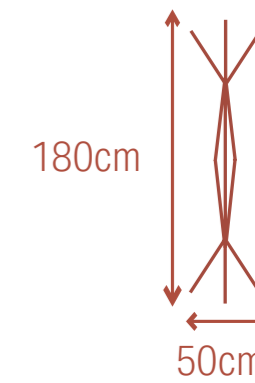

- Material: metal, marble
- 47 x 34 x 185 cm
- 7,7 kg
- Max. 15 kg
- Materiaal: metaal, marmer
- 47 x 34 x 185 cm
- 7,7 kg
- Max. 15 kg
- Matériau: métal, marbre
- 47 x 34 x 185 cm
- 7,7 kg
- Max. 15 kg
- Material: Metall, Marmor
- 47 x 34 x 185 cm
- 7,7 kg
- Max. 15 kg

Lille
MILD000035

- Material: metal
- 50 x 50 x 180 cm
- 3 kg
- Max. 15 kg
- Materiaal: metaal
- 50 x 50 x 180 cm
- 3 kg
- Max. 15 kg
- Matériau: métal
- 50 x 50 x 180 cm
- 3 kg
- Max. 15 kg
- Material: Metall
- 50 x 50 x 180 cm
- 3 kg
- Max. 15 kg

Ostend
MILD000024