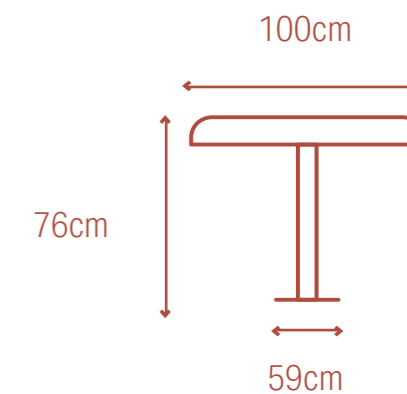

- Table top: MDF with oak veneer
- Trumpet base: metal
- 120 x 120 x 76,5 cm

- Tafelblad: MDF met eikenfineer
- Trompetvoet: metaal
- 120 x 120 x 76,5 cm

- Plateau de table: MDF avec placage de chêne
- Pied de trompette: métal
- 120 x 120 x 76,5 cm

- Tischplatte: MDF mit Eichenfurnier
- Trompetenfuß: Metall
- 120 x 120 x 76,5 cm

Ø 100 cm

Prague 100cm

MIFU000091

- Wood
- Hout
- Bois
- Holz