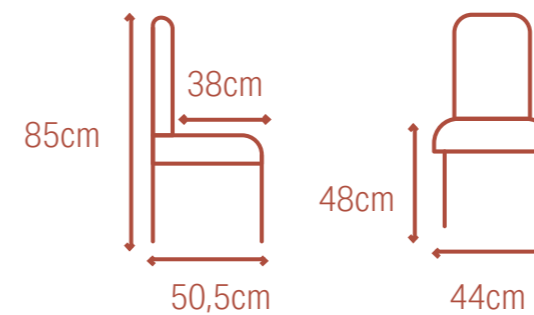

- | | |
|--|--|
| <ul style="list-style-type: none"> • 360° swivel chair • Material: velvet, metal • Seat height: 48 cm • 58 x 53 x 80 cm | <ul style="list-style-type: none"> • 360° draaibare stoel • Materiaal: velvet, metaal • Zithoogte: 48 cm • 58 x 53 x 80 cm |
| <ul style="list-style-type: none"> • Chaise pivotante à 360 • Matériau: velours, métal • Hauteur du siège: 48 cm • 58 x 53 x 80 cm | <ul style="list-style-type: none"> • 360° drehbarer Stuhl • Material: Samt, Metall • Sitzhöhe: 48 cm • 58 x 53 x 80 cm |

- Dark green velvet
- Donker groen velvet
- Vert foncé velours
- Dunkelgrün Samt

- White teddy
- Wit teddy
- Blanc teddy
- Weiß Teddy

- | | |
|--|--|
| <ul style="list-style-type: none"> • Material: velvet, metal • Seat height: 48 cm • 44 x 50,5 x 85 cm | <ul style="list-style-type: none"> • Materiaal: velvet, metaal • Zithoogte: 48 cm • 44 x 50,5 x 85 cm |
| <ul style="list-style-type: none"> • Matériau: velours, métal • Hauteur du siège: 48 cm • 44 x 50,5 x 85 cm | <ul style="list-style-type: none"> • Material: Samt, Metall • Sitzhöhe: 48 cm • 44 x 50,5 x 85 cm |

Bruges

MIFU000002

- Material: fabric, metal
- Seat height: 46 cm
- 52 x 51 x 78,5 cm

- Materiaal: stof, metaal
- Zithoogte: 46 cm
- 52 x 51 x 78,5 cm

- Matériau: tissu, métal
- Hauteur du siège: 46 cm
- 52 x 51 x 78,5 cm

- | | |
|--|--|
| <ul style="list-style-type: none"> • Material: velvet, metal • Seat height: 48 cm • 44,5 x 50 x 89 cm | <ul style="list-style-type: none"> • Materiaal: velvet, metaal • Zithoogte: 48 cm • 44,5 x 50 x 89 cm |
| <ul style="list-style-type: none"> • Matériau: velours, métal • Hauteur du siège: 48 cm • 44,5 x 50 x 89 cm | <ul style="list-style-type: none"> • Material: Samt, Metall • Sitzhöhe: 48 cm • 44,5 x 50 x 89 cm |