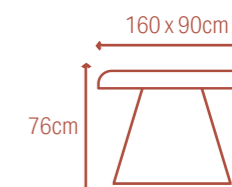

- Table de salle à manger ovale
- 4 personnes
- MDF avec placage
- 160 x 90 x 76 cm

- Ovaler Esstisch
- 4 Personen
- MDF mit Furnier
- 160 x 90 x 76 cm

Zaragoza

MIFU000084

- Wood
- Hout
- Bois
- Holz

- Round dining table
- 4 people
- MDF with veneer
- 120 x 120 x 76 cm

- Ronde eettafel
- 4 personen
- MDF met fineer
- 120 x 120 x 76 cm

- Table de salle à manger ronde
- 4 personnes
- MDF avec placage
- 120 x 120 x 76 cm

- Runder Esstisch
- 4 Personen
- MDF mit Furnier
- 120 x 120 x 76 cm