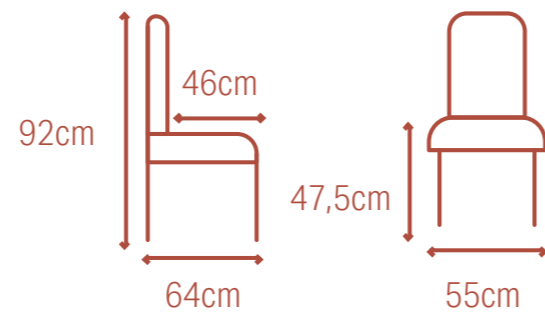

- Pink velvet
- Roze velvet
- Rose velours
- Rosa Samt

- Black velvet
- Zwart velvet
- Noir velours
- Schwarz Samt

- White teddy
- Wit teddy
- Blanc teddy
- Weiß Samt

Tables

Tafels - Tables - Tische

For dinner, work or leisure