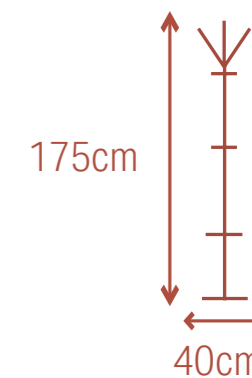

1. Material: metal, marble
   - 35 x 35 x 172 cm
   - 7,9 kg
   - Max. 15 kg
2. Materiaal: metaal, marmer
   - 35 x 35 x 172 cm
   - 7,9 kg
   - Max. 15 kg
3. Matériau: métal, marbre
   - 35 x 35 x 172 cm
   - 7,9 kg
   - Max. 15 kg
4. Material: Metall, Marmor
   - 35 x 35 x 172 cm
   - 7,9 kg
   - Max. 15 kg

Izmir

MILD000025

1. Material: metal, marble
   - 40 x 40 x 175 cm
   - 7,7 kg
   - Max. 15 kg
2. Materiaal: metaal, marmer
   - 40 x 40 x 175 cm
   - 7,7 kg
   - Max. 15 kg
3. Matériau: métal, marbre
   - 40 x 40 x 175 cm
   - 7,7 kg
   - Max. 15 kg
4. Material: Metall, Marmor
   - 40 x 40 x 175 cm
   - 7,7 kg
   - Max. 15 kg

Kiruna

MILD000036