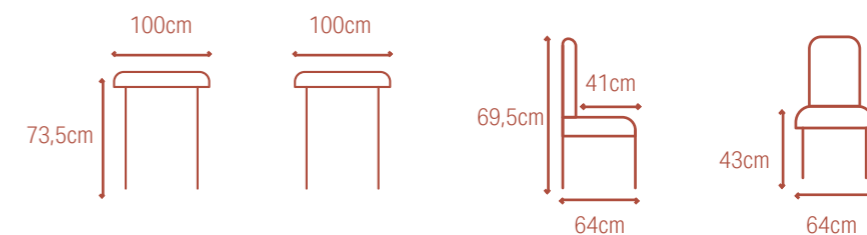

- Eettafel met 4 stoelen
- Stoel: 64 x 64 x 69,5 cm
- Materiaal stoel: imitatieleder en metaal
- Zithoogte: 43 cm
- Tafel: 100 x 100 x 73,5cm
- Materiaal tafel: gehard glas en metaal

- Esstisch mit 4 Stühlen
- Stuhl: 64 x 64 x 69,5 cm
- Material des Stuhls: Kunstleder und Metall
- Sitzhöhe: 43 cm
- Tisch: 100 x 100 x 73,5cm
- Material des Tisches: gehärtetes Glas und Metall

- Black
- Zwart
- Noir
- Schwarz

- Black marble
- Zwart marmer
- Noir marbre
- Schwarz Marmor

- White marble
- Wit marmer
- Blanc marbre
- Weiß Marmor

Bob

EYFU301

- Bar table with 4 high chairs
- Material: metal, MDF
- Table: 110 x 70 x 87 cm
- Chair: 40 x 45 x 95 cm
- Seat height: 56,5 cm
- Seat depth: 37 cm
- Seat: 40 x 37 cm

- Bartafel met 4 hoge stoelen
- Materiaal: metaal, MDF
- Tafel: 110 x 70 x 87 cm
- Stoel: 40 x 45 x 95 cm
- Zithoogte: 56,5 cm
- Zitdiepte: 37 cm
- Zitting: 40 x 37 cm

- Table de bar avec 4 chaises hautes
- Matériau: métal, MDF
- Table : 110 x 70 x 87 cm
- Chaise : 40 x 45 x 95 cm
- Hauteur du siège : 56,5 cm
- Profondeur du siège : 37 cm
- Siège : 40 x 37 cm