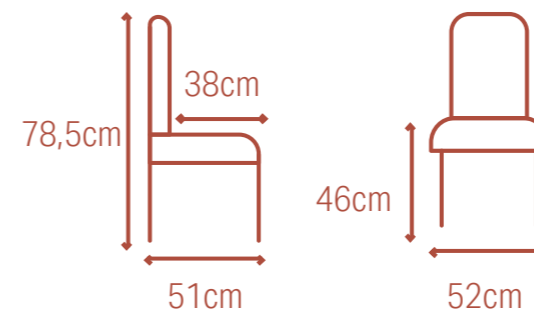

- Material: fabric, metal
- Seat height: 46 cm
- 52 x 51 x 78,5 cm

- Materiaal: stof, metaal
- Zithoogte: 46 cm
- 52 x 51 x 78,5 cm

- Matériau: tissu, métal
- Hauteur du siège: 46 cm
- 52 x 51 x 78,5 cm

- Material: Stoff, Metall
- Sitzhöhe: 46 cm
- 52 x 51 x 78,5 cm

Pula

MIFU000066

- Gray brown fabric
- Grijs bruin stof
- Gris brun tissu
- Grau Braun Stoff

- Taupe fabric
- Taupe stof
- Taupe tissu
- Taupe Stoff

- White bouclé
- Wit bouclé
- Blanc bouclette
- Weiß Bouclé