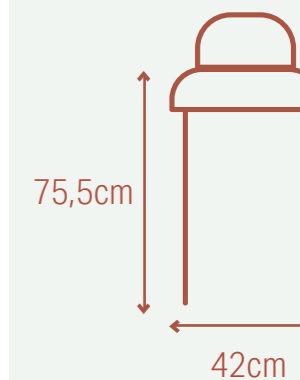

Popular

Milan

MIFU000034

- Material: fabric, metal
- Seat height: 74,5 cm
- 48 x 50,5 x 102 cm

- Materiaal: stof, metaal
- Zithoogte: 74,5 cm
- 48 x 50,5 x 102 cm

- Matériau: tissu, métal
- Hauteur du siège: 74,5 cm
- 48 x 50,5 x 102 cm

- Tabouret de bar bas
- Matériau: velours côtelé, métal
- Hauteur du siège: 68,5 cm
- 41,5 x 48,5 x 95 cm
- Niedrige Barhocker
- Material: Cordstoff, Metall
- Sitzhöhe: 68,5cm
- 41,5 x 48,5 x 95 cm

Berlin

- Material: corduroy, metal
- Seat height: 75,5 cm
- 42 x 50 x 104 cm

- Materiaal: ribstof, metaal
- Zithoogte: 75,5 cm
- 42 x 50 x 104 cm

- Matériau: velours côtelé, métal
- Hauteur du siège: 75,5 cm
- 42 x 50 x 104 cm

- Material: Cordstoff, Metall
- Sitzhöhe: 75,5 cm
- 42 x 50 x 104 cm

Rome

MIFU000048

Rocking Chairs

Schommelstoelen - Chaises à Bascules - Schaukelstühle

Comfort & design

- Material: polyester, wood and metal
- Seat height: 48 cm
- 60 x 85 x 80 cm
- Materiaal: polyester, hout en metaal
- Zithoogte: 48 cm
- 60 x 85 x 80 cm
- Matériau: polyester, bois et métal
- Hauteur du siège: 48 cm
- 60 x 85 x 80 cm
- Material: Polyester, Holz und Metall
- Sitzhöhe: 48 cm
- 60 x 85 x 80 cm