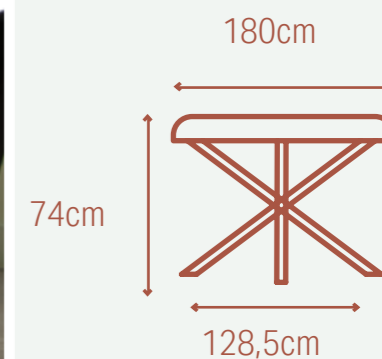

Avila 180cm

MIFU000045