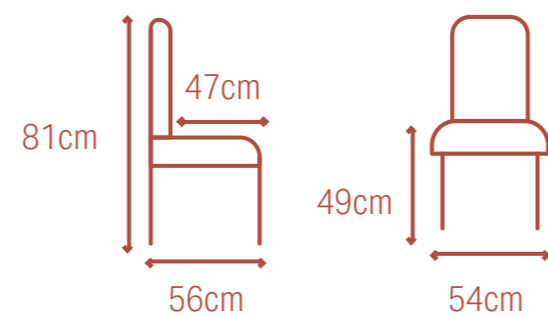

Chairs

Chairs

Stoelen - Chaises - Stühle

Sit in style and comfort.

- Material: bouclé, metal
- Seat height: 49 cm
- 54 x 56 x 81 cm

- Materiaal: bouclé, metaal
- Zithoogte: 49 cm
- 54 x 56 x 81 cm

- Matériau: bouclette, métal
- Hauteur du siège: 49 cm
- 54 x 56 x 81 cm

- Material: Bouclé, Metall
- Sitzhöhe: 49 cm
- 54 x 56 x 81 cm

Popular

Budapest

MIFU000060

- White bouclé
- Wit bouclé
- Blanc bouclette
- Weiß Bouclé

- Taupe bouclé
- Taupe bouclé
- Taupe bouclette
- Taupe Bouclé

- Dark gray bouclé
- Donker grijs bouclé
- Gris foncé bouclette
- Dunkelgrau Bouclé

- Material: fabric, metal
- Seat height: 48 cm
- 52 x 57 x 75 cm

- Materiaal: stof, metaal
- Zithoogte: 48 cm
- 52 x 57 x 75 cm

- Matériau: tissu, métal
- Hauteur du siège: 48 cm
- 52 x 57 x 75 cm

- Material: Stoff, Metall
- Sitzhöhe: 48 cm
- 52 x 57 x 75 cm

Amarante

MIFU000082

- White fabric
- Wit stof
- Blanc tissu
- Weiß Stoff

- Yellow fabric
- Geel stof
- Jaune tissu
- Gelb Stoff