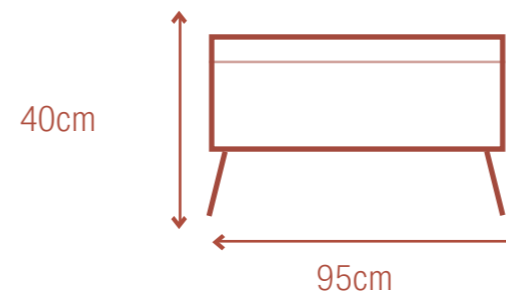

- Materiaal: hout, glas
- 44 x 37,5 x 180 cm
- Dikte: 3,5 cm
- 9 kg

- Matériau: verre, bois
- 44 x 37,5 x 180 cm
- Epaisseur: 3,5 cm
- 9 kg

- Material: Glas, Holz
- 44 x 37,5 x 180 cm
- Dicke: 3,5 cm
- 9 kg

Izmir

MILD000025

- Material: metal, marble
 - 40 x 40 x 175 cm
 - 7,7 kg
 - Max. 15 kg
- Materiaal: metaal, marmer
 - 40 x 40 x 175 cm
 - 7,7 kg
 - Max. 15 kg
- Matériau: métal, marbre
 - 40 x 40 x 175 cm
 - 7,7 kg
 - Max. 15 kg
- Material: Metall, Marmor
 - 40 x 40 x 175 cm
 - 7,7 kg
 - Max. 15 kg

Kiruna

MILD000036

Hockers

Hockers - Bancs de Rangement - Hocker

Sit and store in style

- Material: polyester
- 95 x 39 x 40 cm
- 10,2 kg

- Matériau: polyester
- 95 x 39 x 40 cm
- 10,2 kg

- Materiaal: polyester
- 95 x 39 x 40 cm
- 10,2 kg