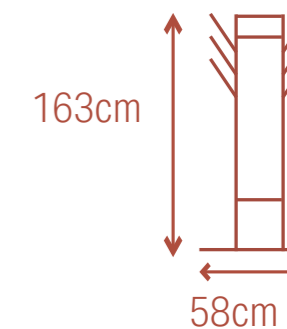

Stuttgart

MILD000032