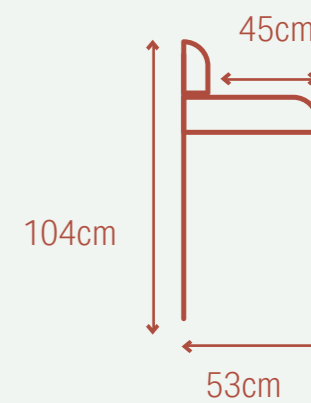

- | | |
|--|--|
| <ul style="list-style-type: none"> • Material: velvet, metal • Seat height: 48 cm • 44,5 x 50 x 89 cm | <ul style="list-style-type: none"> • Materiaal: velvet, metaal • Zithoogte: 48 cm • 44,5 x 50 x 89 cm |
| <ul style="list-style-type: none"> • Matériau: velours, métal • Hauteur du siège: 48 cm • 44,5 x 50 x 89 cm | <ul style="list-style-type: none"> • Material: Samt, Metall • Sitzhöhe: 48 cm • 44,5 x 50 x 89 cm |

- Material: Samt, Metall
- Sitzhöhe: 45,5 cm
- 51 x 59 x 89 cm

Stockholm

MIFU000033

Bar Stools

Barkrukken - Tabourets de Bar - Barhocker

*For the kitchen island
or bar table*

- Material: bouclé, metal
- Seat height: 75cm
- 52 x 53 x 104cm

- Materiaal: bouclé, metaal
- Zithoogte: 75cm
- 52 x 53 x 104cm

- Matériau: bouclé, métal
- Hauteur du siège: 75cm
- 52 x 53 x 104cm

- Material: Bouclé, Metall
- Sitzhöhe: 75cm
- 52 x 53 x 104cm

Popular

Tavira

MIFU000081

- Material: polyester, metal
- 53,5 x 55,5 x 96 cm
- Back: 32 cm
- Seat: 43 x 42 cm
- Seat height: 70 cm
- Seat depth: 42 cm
- Footrest: 26 cm

- Matériau: polyester, métal
- 53,5 x 55,5 x 96 cm
- Dossier : 32 cm
- Siège : 43 x 42 cm
- Hauteur du siège: 70 cm
- Profondeur du siège: 42 cm
- Repose-pieds : 26 cm