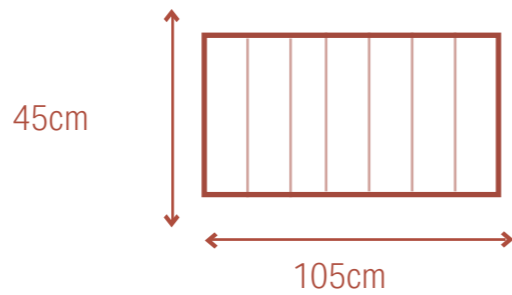

- Material: teddy
- 105 x 45 x 45 cm
- 11,5 kg

- Materiaal: teddy
- 105 x 45 x 45 cm
- 11,5 kg

- Matériau: teddy
- 105 x 45 x 45 cm
- 11,5 kg

- Material: Teddy
- 105 x 45 x 45 cm
- 11,5 kg

Arezzo

MIFU000054