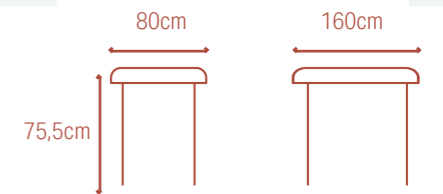

• Rectangular dining table • 6 people • Table top: MDF with melamine finish • Legs: metal • 160 x 80 x 75,5 cm	• Rechthoekige eettafel • 6 personen • Tafelblad: MDF met melamine-afwerking • Poten: metaal • 160 x 80 x 75,5 cm
• Table de salle à manger rectangulaire • 6 personnes • Plateau : MDF avec finition mélamine • Pieds : métal • 160 x 80 x 75,5 cm	• Rechteckiger Esstisch • 6 Personen • Tischplatte: MDF mit Melaminharzbeschichtung • Beine: Metall • 160 x 80 x 75,5 cm

Pamplona 160cm

MIFU000074

- Wood
- Hout
- Bois
- Holz