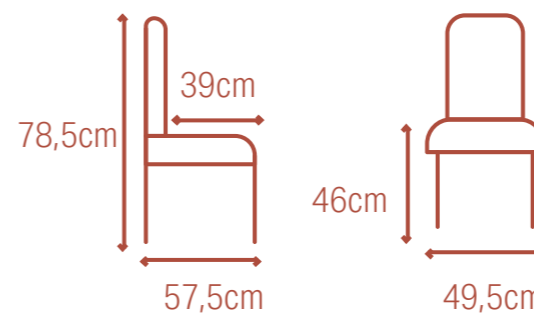

Faro

The trendy design of the Amarante dining chair seamlessly blends contemporary allure with classic charm.

- Material: bouclé, metal
- Seat height: 46 cm
- 49,5 x 57,5 x 78,5 cm

- Materiaal: bouclé, metaal
- Zithoogte: 46 cm
- 49,5 x 57,5 x 78,5 cm

- Matériau: bouclette, métal
- Hauteur du siège: 46 cm
- 49,5 x 57,5 x 78,5 cm

- Material: Bouclé, Metall
- Sitzhöhe: 46 cm
- 49,5 x 57,5 x 78,5 cm

Cascais

MIFU000083

- Sand bouclé
- Zand bouclé
- Sable bouclette
- Sand Bouclé

- White bouclé
- Wit bouclé
- Blanc bouclette
- Weiß Bouclé

- Material: bouclé, metal
- Seat height: 49 cm
- 55,5 x 51 x 79,5 cm

- Materiaal: bouclé, metaal
- Zithoogte: 49 cm
- 55,5 x 51 x 79,5 cm

- Matériau: bouclette, métal
- Hauteur du siège: 49 cm
- 55,5 x 51 x 79,5 cm

- Material: Bouclé, Metall
- Sitzhöhe: 49 cm
- 55,5 x 51 x 79,5 cm

Popular

Faro

MIFU000080

- Material: velvet, metal
- Seat height: 46 cm
- 50 x 51 x 78,5 cm

- Materiaal: velvet, metaal
- Zithoogte: 46 cm
- 50 x 51 x 78,5 cm