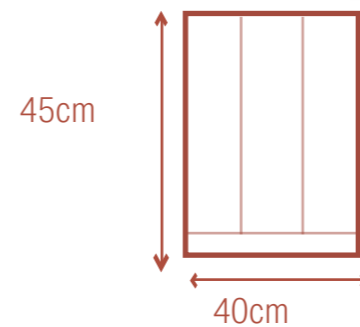

- Material: teddy
- 40 x 40 x 45 cm
- 4,4 kg

- Materiaal: teddy
- 40 x 40 x 45 cm
- 4,4 kg

- Matériau: teddy
- 40 x 40 x 45 cm
- 4,4 kg

- Material: Teddy
- 40 x 40 x 45 cm
- 4,4 kg

Metz

MIFU000056