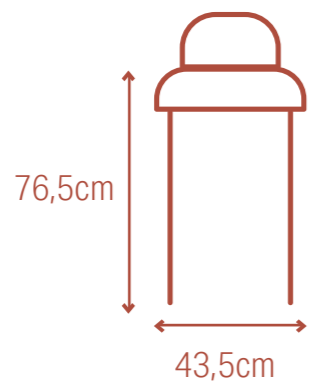

- Matériau: plastique, métal
- 47 x 49 x 99 cm
- Dossier : 24 cm - 7 cm
- Siège : 31,5 x 32,5 cm
- Hauteur du siège : 76,5 cm
- Profondeur du siège : 32,5 cm
- Repose-pieds : 27,5 cm
- Dimensions pliées : 5 x 110 cm

- Material: Kunststoff, Metal
- 47 x 49 x 99 cm
- Rückenlehne: 24 cm - 7 cm
- Sitz: 31,5 x 32,5 cm
- Sitzhöhe: 76,5 cm
- Sitztiefe: 32,5 cm
- Fußstütze: 27,5 cm
- Abmessungen zusammengeklappt: 5 x 110 cm

Popular

Belfast

MIFU000042

- Wood
- Hout
- Bois
- Holz

- Black
- Zwart
- Noir
- Schwarz

- Walnut
- Walnoot
- Noyer
- Walnuss

- White
- Wit
- Blanc
- Weiss

- Material: PU, metal
- 43,5 x 45,5 x 79 cm
- Back: 37 cm - 14,5 cm
- Seat: 37,5 x 39 cm
- Seat height: 45 cm
- Seat depth: 39 cm
- Footrest: 15,5 cm
- Dimensions folded: 4,5 x 87 cm

- Materiaal: PU, metaal
- 43,5 x 45,5 x 79 cm
- Rugleuning: 37 cm - 14,5 cm
- Zitting: 37,5 x 39 cm
- Zithoogte: 45 cm
- Zitdiepte: 39 cm
- Voetensteun: 15,5 cm
- Afmetingen ingeklapt: 4,5 x 87 cm

- Matériau: PU, métal
- 43,5 x 45,5 x 79 cm
- Dossier : 37 cm - 14,5 cm
- Siège : 37,5 x 39 cm
- Hauteur du siège : 45 cm
- Profondeur du siège : 39 cm
- Repose-pieds : 15,5 cm
- Dimensions pliées : 4,5 x 87 cm