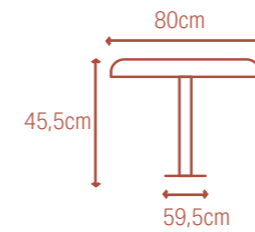

- Plateau de table: MDF avec finition mélaminée
- Pied de trompette: métal
- 80 x 80 x 45,5 cm

- Tischplatte: MDF mit Melaminharzbeschichtung
- Trompetenfuß: Metall
- 80 x 80 x 45,5 cm

Prague

MIFU000089

- Black wood look
- Zwart houtlook
- Noir look bois
- Schwarz Holzoptik

- White marble
- Wit marmer
- Blanc marbre
- Weiß Marmor

- White
- Wit
- Blan
- Weiß

Side Tables

Side Tables

Bijzettafels - Tables d'Appoint - Beistelltische

*For your books, plants, ...
or cup of tea*

- Material: acacia wood, metal
- 50 x 43,5 x 45,5 cm
- Material: acacia hout, metaal
- 50 x 43,5 x 45,5 cm
- Matériau : bois d'acacia, métal
- 50 x 43,5 x 45,5 cm
- Material: Akazienholz, Metall
- 50 x 43,5 x 45,5 cm