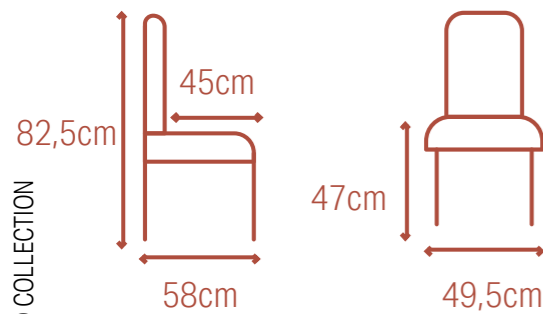

Bruges

MIFU000002

- Material: fabric, metal
- Seat height: 46 cm
- 52 x 51 x 78,5 cm

- Materiaal: stof, metaal
- Zithoogte: 46 cm
- 52 x 51 x 78,5 cm

- Matériau: tissu, métal
- Hauteur du siège: 46 cm
- 52 x 51 x 78,5 cm

- Material: Stoff, Metall
- Sitzhöhe: 46 cm
- 52 x 51 x 78,5 cm

Pula

MIFU000066

- Gray brown fabric
- Grijs bruin stof
- Gris brun tissu
- Grau Braun Stoff

- Taupe fabric
- Taupe stof
- Taupe tissu
- Taupe Stoff

- White bouclé
- Wit bouclé
- Blanc bouclette
- Weiß Bouclé

- | | |
|--|--|
| <ul style="list-style-type: none"> • Material: velvet, metal • Seat height: 47 cm • 49,5 x 58 x 82,5 cm | <ul style="list-style-type: none"> • Materiaal: velvet, metaal • Zithoogte: 47 cm • 49,5 x 58 x 82,5 cm |
| <ul style="list-style-type: none"> • Matériau : velours, métal • Hauteur du siège : 47 cm • 49,5 x 58 x 82,5 cm | <ul style="list-style-type: none"> • Material: Samt, Metall • Sitzhöhe: 47 cm • 49,5 x 58 x 82,5 cm |

- | | |
|--|--|
| <ul style="list-style-type: none"> • Material: velvet, metal • Seat height: 48 cm • 44,5 x 50 x 89 cm | <ul style="list-style-type: none"> • Materiaal: velvet, metaal • Zithoogte: 48 cm • 44,5 x 50 x 89 cm |
| <ul style="list-style-type: none"> • Matériau: velours, métal • Hauteur du siège: 48 cm • 44,5 x 50 x 89 cm | <ul style="list-style-type: none"> • Material: Samt, Metall • Sitzhöhe: 48 cm • 44,5 x 50 x 89 cm |