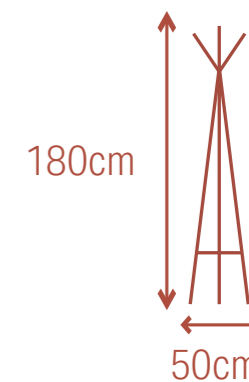

- Materiaal: hout, glas
- 44 x 37,5 x 180 cm
- Dikte: 3,5 cm
- 9 kg

- Matériau: verre, bois
- 44 x 37,5 x 180 cm
- Epaisseur: 3,5 cm
- 9 kg

- Material: Glas, Holz
- 44 x 37,5 x 180 cm
- Dicke: 3,5 cm
- 9 kg

Paris

MILD000009

- Material: glass, metal
- 80 x 3 x 83,5 cm
- 7 kg

- Materiaal: glas, metaal
- 80 x 3 x 83,5 cm
- 7 kg

- Matériau: verre, métal
- 80 x 3 x 83,5 cm
- 7 kg

- Material: Glas, Metall
- 80 x 3 x 83,5 cm
- 7 kg

Cesena

MILD000017

Coat Stands

Kapstokken - Portemanteaux - Garderoben

For your coat, hat, scarf,...

- Material: metal, MDF
- 50 x 50 x 180 cm
- 4 kg
- Max. 15 kg

- Materiaal: metaal, MDF
- 50 x 50 x 180 cm
- 4 kg
- Max. 15 kg

- Matériau: métal, MDF
- 50 x 50 x 180 cm
- 4 kg
- Max. 15 kg

- Material: Metall, MDF
- 50 x 50 x 180 cm
- 4 kg
- Max. 15 kg

Manchester

MILD000022

- Material: metal, MDF
- 50 x 50 x 180 cm
- 4 kg
- Max. 20 kg