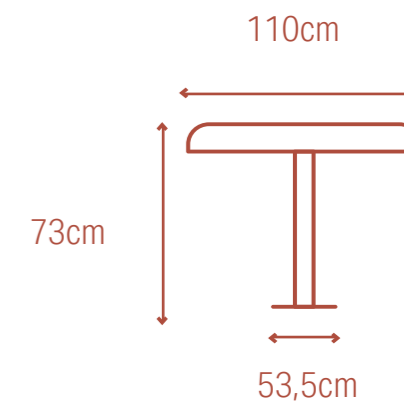

- Table top: MDF with melamine finish
- Trumpet base: metal
- 110 x 110 x 73 cm

- Tafelblad: MDF met melamine-afwerking
- Trompetvoet: metaal
- 110 x 110 x 73 cm

- Plateau de table: MDF avec finition mélaminée
- Pied de trompette: métal
- 110 x 110 x 73 cm

- Tischplatte: MDF mit Melaminharzbeschichtung
- Trompetenfuß: Metall
- 110 x 110 x 73 cm

Prague 110cm

MIFU000006

- Black wood look
- Zwart houtlook
- Noir look bois
- Schwarz Holzoptik

- White
- Wit
- Blanc
- Weiß