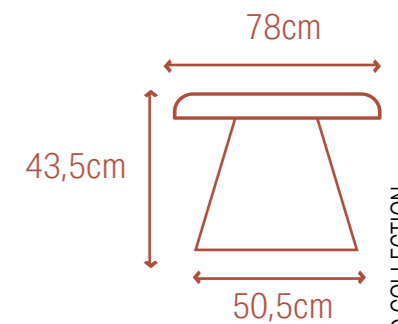

- Oak
- Eik
- Chêne
- Eiche