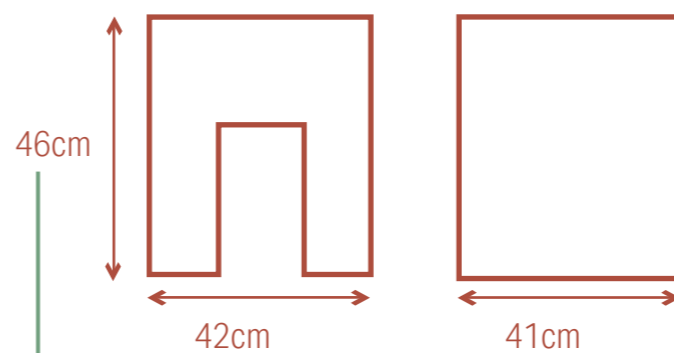

- Material: bouclé
- 42 x 41 x 46 cm
- 6,5 kg

- Materiaal: bouclé
- 42 x 41 x 46 cm
- 6,5 kg

- Matériau: bouclette
- 42 x 41 x 46 cm
- 6,5 kg

- Material: Bouclé
- 42 x 41 x 46 cm
- 6,5 kg