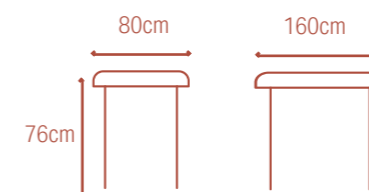

- Black wood look
- Zwart houtlook
- Noir look bois
- Schwarz Holzoptik